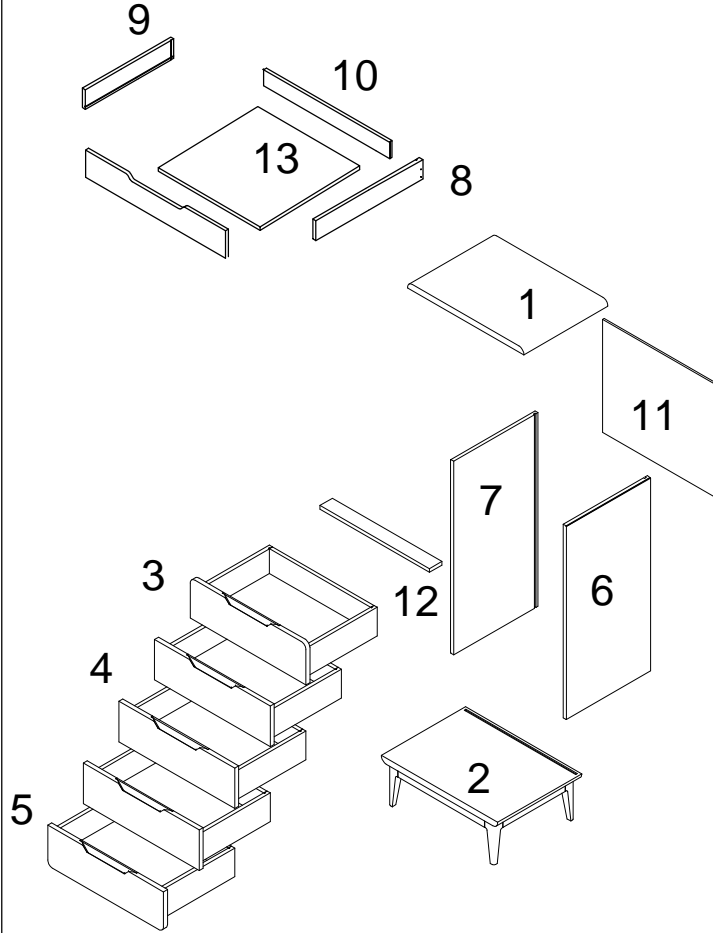

NO	KOD/CODE	PARÇA ADI	NAME	ADET/PIECE	KUTU/BOX
1	2TRSA02SFY682801	UST TABLA	TOP PANEL	1	2
2	2TRSA02SFY682902	ALT TABLA	BOTTOM PANEL	1	2
3	2TRSA02SFY684922	CEKMECE KLAPASI UST	DRAWER FRONT -TOP	1	2
4	2TRSA02SFY684923	CEKMECE KLAPASI ORTA	DRAWER FRONT -MIDDLE	3	2
5	2TRSA02SFY684824	CEKMECE KLAPASI ALT	DRAWER FRONT -BOTTOM	1	2
6	2TRSA02SFY682803	SAG YAN TABLA	END PANEL -RIGHT	1	3
7	2TRSA02SFY682804	SOL YAN TABLA	END PANEL -LEFT	1	3
8	2TRSA01KMD666823	CEKMECE SAG YAN	DRAWER BOX RIGHT SIDE	5	3
9	2TRSA01KMD666824	CEKMECE SOL YAN	DRAWER BOX LEFT SIDE	5	3
10	2TRSA02SFY666825	CEKMECE ARKA KAYIT	DRAWER BOX BACK PANEL	5	3
11	2TRSA02SFY666816	ARKALIK	BACK PANEL	1	3
12	2TRSA02SFY666817	ARA DESTEK KAYIT	MIDDLE SUPPORT PANEL	1	3
13	2TRSA02SFY666833	CEKMECE TABANI	DRAWER BASE	5	3