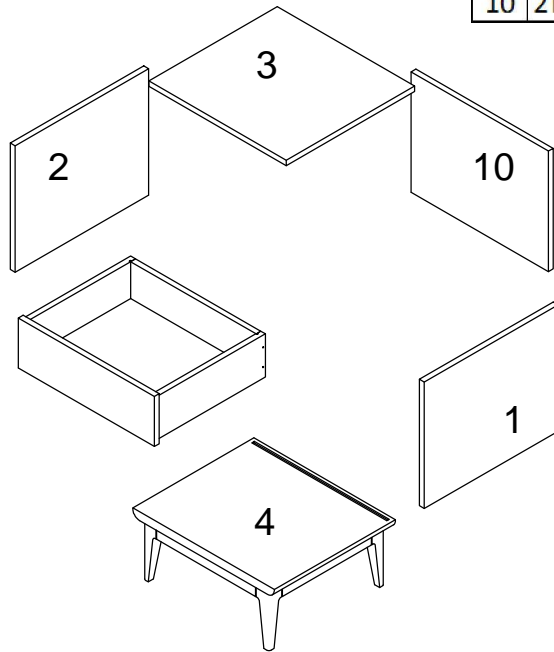

NO	KOD/CODE	PARÇA ADI	NAME	ADET/PIECE	KUTU/BOX
1	2TRSA01KMD682803	SAG YAN TABLA	END PANEL -RIGHT	1	2
2	2TRSA01KMD682804	SOL YAN TABLA	END PANEL -LEFT	1	2
3	2TRSA01KMD682801	UST TABLA	TOP PANEL	1	2
4	2TRSA01KMD682902	ALT TABLA	BOTTOM PANEL	1	2
5	2TRSA01KMD684928	CEKMECE Klapasi	DRAWER FRONT	1	2
6	2TRSA01KMD666823	CEKMECE SAG YAN	DRAWER BOX RIGHT SIDE	1	2
7	2TRSA01KMD666824	CEKMECE SOL YAN	DRAWER BOX LEFT SIDE	1	2
8	2TRSA01KMD666825	CEKMECE ARKA KAYIT	DRAWER BOX BACK PANEL	1	2
9	2TRSA01KMD666833	CEKMECE TABANI	DRAWER BASE	1	2
10	2TRSA01KMD666834	ARKALIK	BACK PANEL	1	2