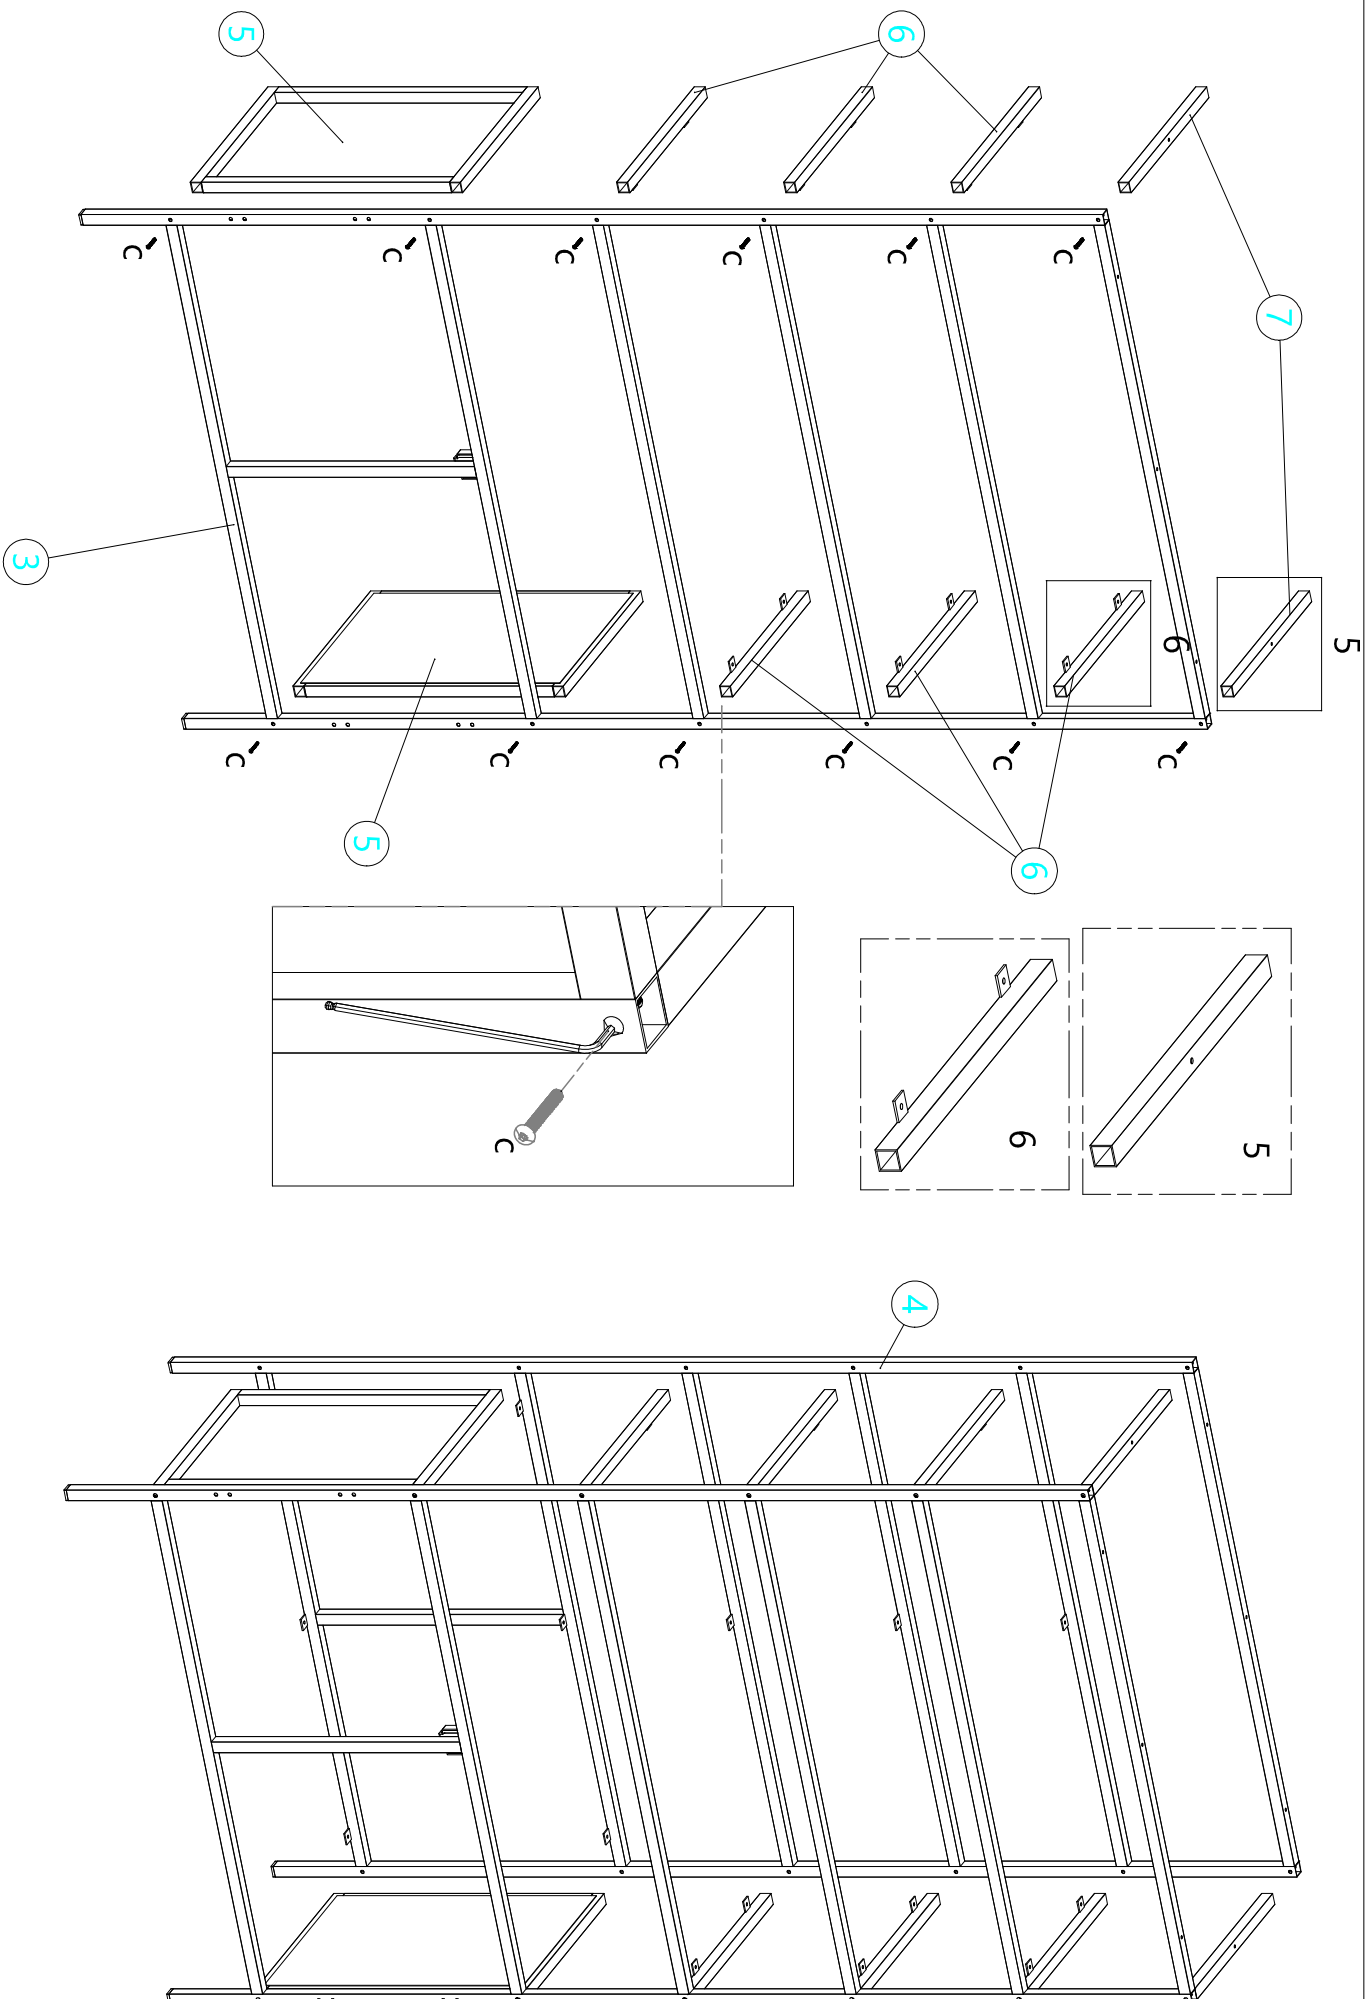

a-16x

b-4x

c-24x

e-30x

f-8x

ISADORA KITAPLIK

ISD01KT799

 Tepe Home®

SIYAH KENARLI RAFLAR ALT BÖLÜME YERLEŞECEK.

ISADORA KITAPLIK

ISD01KT799

 Tepe Home®