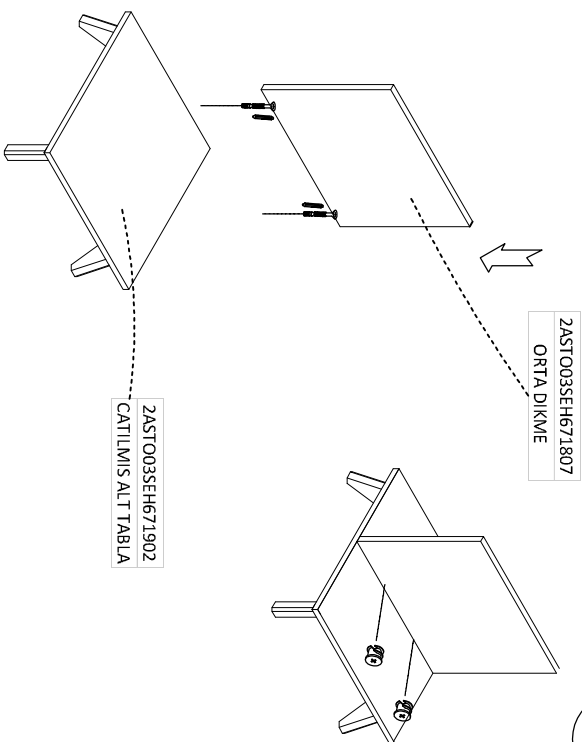

NO	PARÇA KODU	PARÇA ADI	ADET	KUTU
1	ZASTO03SEH671902	CATILMIS ALT TABLA	1	2
2	ZASTO03SEH672801	UST TABLA	1	2
3	ZASTO01KNS671834	CEKMECE TABANI	2	2
4	ZASTO03SEH671803	SAG YAN TABLA	1	3
5	ZASTO03SEH671804	SOL YAN TABLA	1	3
6	ZASTO03SEH671828	CEKMECE KLAPASI	2	3
7	ZASTO01KNS671823	CEKMECE SAG YAN TABLA	2	3
8	ZASTO01KNS671824	CEKMECE SOL YAN TABLA	2	3
9	ZASTO03SEH671825	CEKMECE ARKA TABLA	2	3
10	ZASTO03SEH671807	ORTA DIKME	1	3

PLEASE RETAIN THE LABEL INFORMATION ON THE PACKAGES. DO NOT START ASSEMBLY IF THERE ARE ANY MISSING ITEMS IN THE PACKAGE.  
THE MANUFACTURER IS NOT RESPONSIBLE FOR ANY DAMAGES THAT MAY BE INCURRED DURING THE ASSEMBLY PROCESS AND LATER ON DUE TO THE MISUSE OF BUYERS.  
KOLLUZERİNDEKİ ETİKET BİLGİLERİNİ SAKLAYINIZ KOLLUÇERİNİNDE EKŞİK PARÇAYLA. LÜTFEN MONTAJA BAŞLAMAYINIZ.  
MONTAJESNASINDA VE DAHA SONRA KULLANICI HATLARINDAN DOĞRUKAK HASARLARDA ÜRETİCİ FİRMA SORUMLU DEĞİLDİR.

444 6 999

Toll-free information line only  
for domestic calls-Türkiye

GM-FO-054/REV01

PARÇA ADI	ADET	KUTU
PLESLİK POLİGRİT	4 ADET	
MİNİFİKS VİDA	30 ADET	
MİNİFİKS ÇEKİRME (18 mm)	30 ADET	
METAL ARKALIK L BİRLEŞTİRME	4 ADET	
YHB VİDA	3.5x35	
YHB ÇIVATA	M6.3x13.5	
SUNTA VİDASI	3.5X16	
SUNTA VİDASI	4x25	
HETTİCH PİMLİ RAY (SOL)	8 ADET	
HETTİCH PİMLİ RAY (SAĞ)	20 ADET	

## AYAK BAĞLANTI DETAYI

7