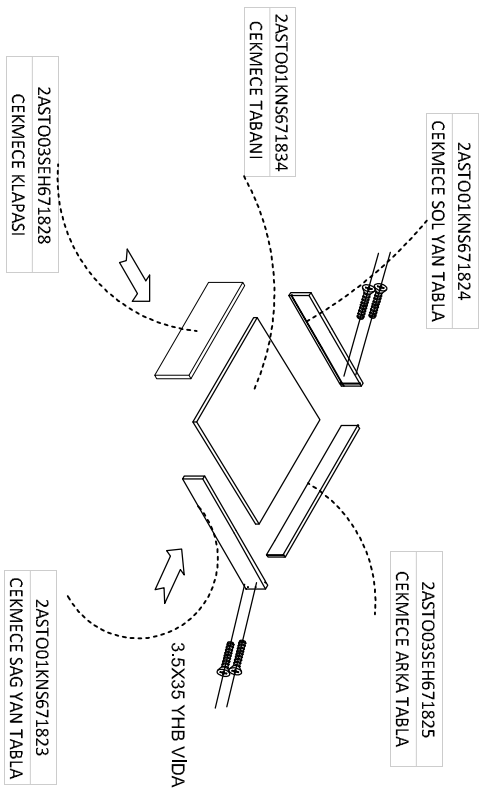

NO	PARÇA KODU	PARÇA ADI	ADET	KUTU
1	ZASTO03SEH671902	CATILMIS ALT TABLA	1	2
2	ZASTO03SEH672801	UST TABLA	1	2
3	ZASTO01KNS671834	CEKMECE TABANI	2	2
4	ZASTO03SEH671803	SAG YAN TABLA	1	3
5	ZASTO03SEH671804	SOL YAN TABLA	1	3
6	ZASTO03SEH671828	CEKMECE KLAPASI	2	3
7	ZASTO01KNS671823	CEKMECE SAG YAN TABLA	2	3
8	ZASTO01KNS671824	CEKMECE SOL YAN TABLA	2	3
9	ZASTO03SEH671825	CEKMECE ARKA TABLA	2	3
10	ZASTO03SEH671807	ORTA DIKME	1	3

444 6 999

Toll-free information line only  
for domestic calls-Türkiye

GM-FO-054/REV01

PARÇA ADI	ADET	KUTU
PLESLİK POLİGRİT	4 ADET	
MİNİFİKS VİDA	30 ADET	
MİNİFİKS ÇEKİRME (18 mm)	30 ADET	
METAL ARKALIK L BİRLEŞTİRME	4 ADET	
YHB VİDA	3.5x35	
YHB ÇIVATA	M6.3x13.5	
SUNTA VİDASI	3.5X16	
SUNTA VİDASI	4x25	
HETTİCH PİMLİ RAY (SOL)	8 ADET	
HETTİCH PİMLİ RAY (SAĞ)	20 ADET	

1

2

3

4

5

6

## AYAK BAĞLANTI DETAYI

7