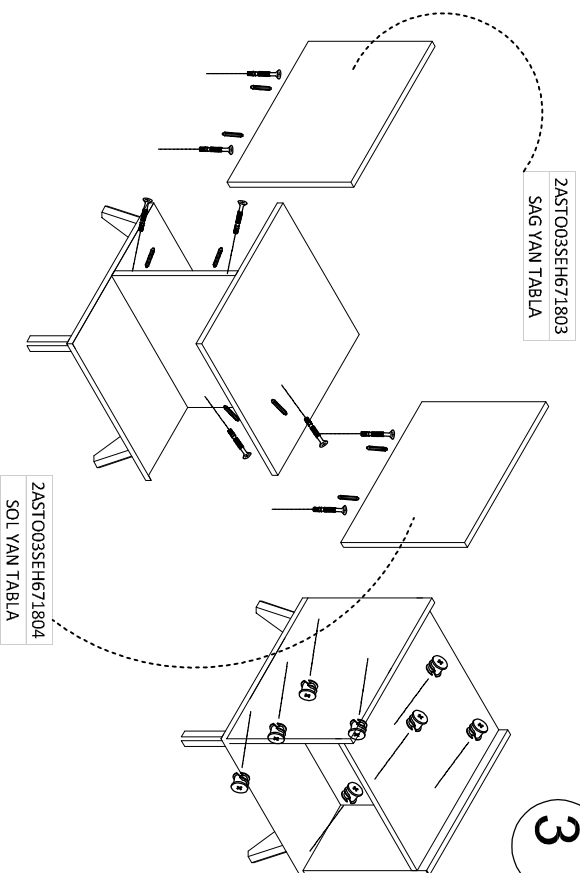

NO	PARÇA KODU	PARÇA ADI	ADET	KUTU
1	ZASTO03SEH671902	CATILMIS ALT TABLA	1	2
2	ZASTO03SEH672801	UST TABLA	1	2
3	ZASTO01KNS671834	CEKMECE TABANI	2	2
4	ZASTO03SEH671803	SAG YAN TABLA	1	3
5	ZASTO03SEH671804	SOL YAN TABLA	1	3
6	ZASTO03SEH671828	CEKMECE KLAPASI	2	3
7	ZASTO01KNS671823	CEKMECE SAG YAN TABLA	2	3
8	ZASTO01KNS671824	CEKMECE SOL YAN TABLA	2	3
9	ZASTO03SEH671825	CEKMECE ARKA TABLA	2	3
10	ZASTO03SEH671807	ORTA DIKME	1	3

444 6 999

Toll-free information line only  
for domestic calls-Türkiye

GM-FO-054/REV01

PARÇA ADI	ADET	KUTU
PLESLİK POLİGRİT	4 ADET	
MİNİFİKS VİDA	30 ADET	
MİNİFİKS ÇEKİRME (18 mm)	30 ADET	
METAL ARKALIK L BİRLEŞTİRME	4 ADET	
YHB VİDA	3.5x35	
YHB ÇIVATA	M6.3x13.5	
SUNTA VİDASI	3.5X16	
SUNTA VİDASI	4x25	
HETTİCH PİMLİ RAY (SOL)	8 ADET	
HETTİCH PİMLİ RAY (SAĞ)	20 ADET	

1

2

3

4

5

6

## AYAK BAĞLANTI DETAYI

7