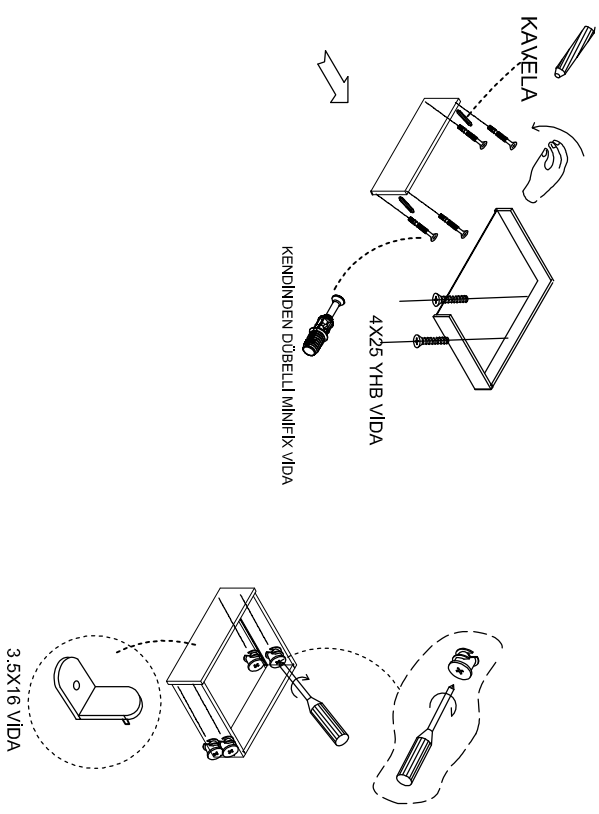

NO	PARÇA KODU	PARÇA ADI	ADET	KUTU
1	ZASTO03SEH671902	CATILMIS ALT TABLA	1	2
2	ZASTO03SEH672801	UST TABLA	1	2
3	ZASTO01KNS671834	CEKMECE TABANI	2	2
4	ZASTO03SEH671803	SAG YAN TABLA	1	3
5	ZASTO03SEH671804	SOL YAN TABLA	1	3
6	ZASTO03SEH671828	CEKMECE KLAPASI	2	3
7	ZASTO01KNS671823	CEKMECE SAG YAN TABLA	2	3
8	ZASTO01KNS671824	CEKMECE SOL YAN TABLA	2	3
9	ZASTO03SEH671825	CEKMECE ARKA TABLA	2	3
10	ZASTO03SEH671807	ORTA DIKME	1	3

444 6 999

Toll-free information line only  
for domestic calls-Türkiye

GM-FO-054/REV01

PARÇA ADI	ADET	KUTU
PLESLİK POLİGRİT	4 ADET	
MİNİFİKS VİDA	30 ADET	
MİNİFİKS ÇEKİRME (18 mm)	30 ADET	
METAL ARKALIK L BİRLEŞTİRME	4 ADET	
YHB VİDA	3.5x35	
YHB ÇIVATA	M6.3x13.5	
SUNTA VİDASI	3.5X16	
SUNTA VİDASI	4x25	
HETTİCH PİMLİ RAY (SOL)	8 ADET	
HETTİCH PİMLİ RAY (SAĞ)	20 ADET	

1

2

3

4

5

6

## AYAK BAĞLANTI DETAYI

7