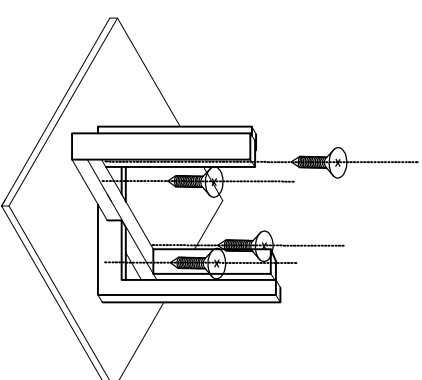

NO	PARÇA KODU	PARÇA ADI	ADET	KUTU
1	ZASTO01SEH672801	UST TABLA	1	1
2	ZASTO01AYK000610	SIKILMIS CILALI MASIF KESIM AYAK	1	1

PLEASE RETAIN THE LABEL INFORMATION ON THE PACKAGES. DO NOT START ASSEMBLY IF THERE ARE ANY MISSING ITEMS IN THE PACKAGE.
THE MANUFACTURER IS NOT RESPONSIBLE FOR ANY DAMAGES THAT MAY BE INCURRED DURING THE ASSEMBLY PROCESS AND LATER ON DUE TO THE MISUSE OF BUYERS
KOLLUZERİNDEKİ ETİKET BİLGİLERİNİ SAKLAYINIZ KOLLUÇERİNİNDE EKŞİK PARÇAYA WARSALUTFEN MONTAJA BAŞLAMAYINIZ
MONTAJESNASINDAVE DAHA SONRAKULLANICI HATLARINDAN DOĞRUCAK HASARLARDA ÜRETİCİ FİRMA SORUMLU DEĞİLDİR.

444 6 999

Toll-free information line only
for domestic calls-Türkçe

4X60

SUNTA VİDASI

4 ADET

1

4X60 YHB SUNTA VIDASI

2AST001AYK000610
SIKLIMIS CILALI MASIF KESIM AYAK