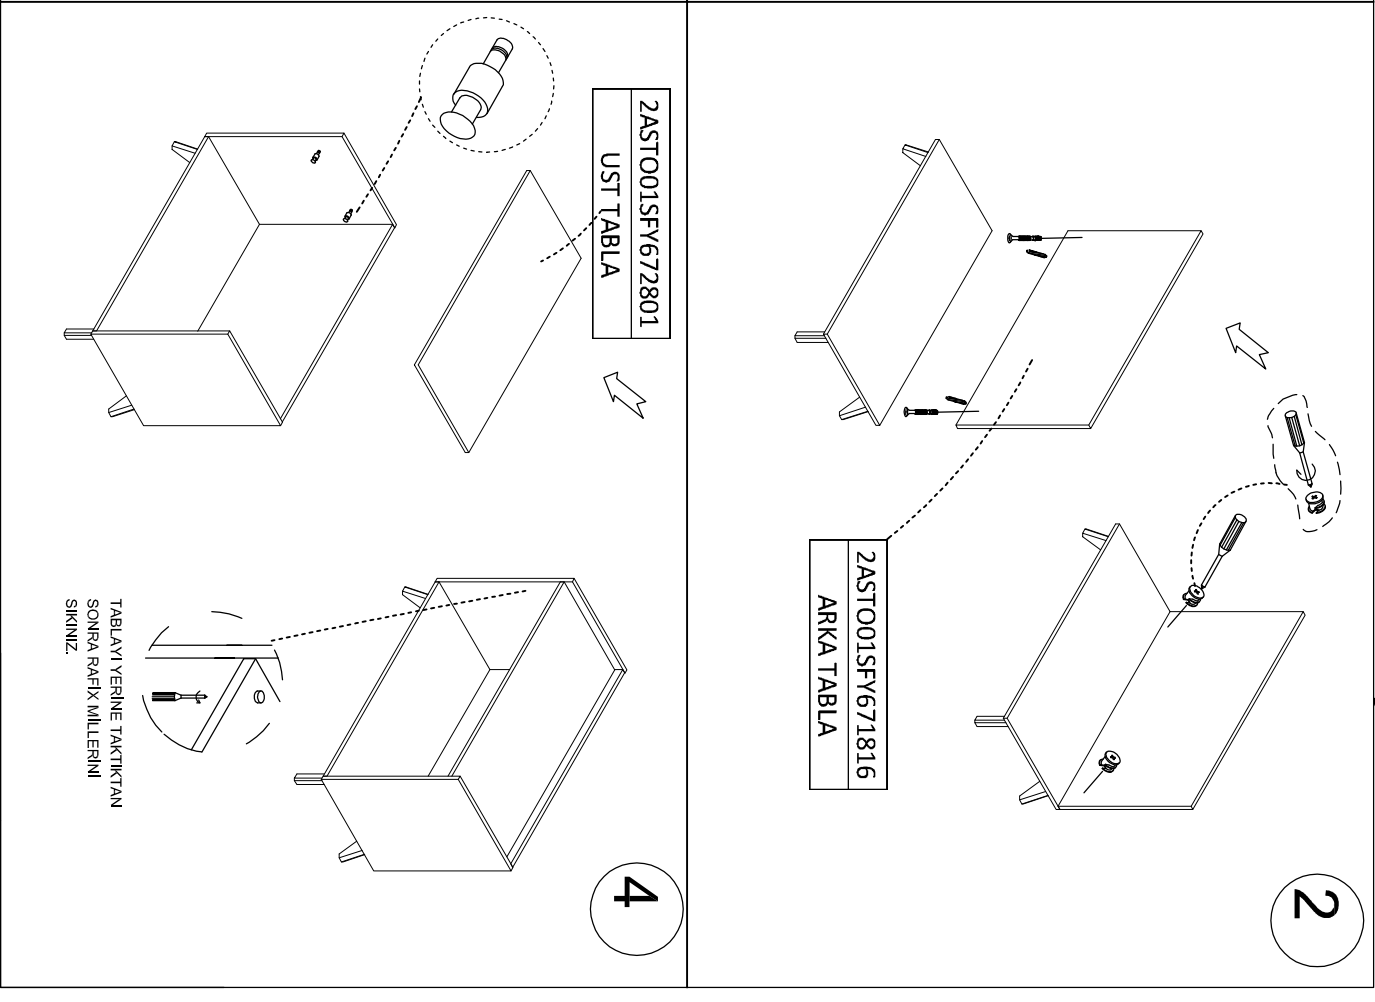

6.3X13.5 EURO VİDA İLE MONTAJI YAPINIZ.
Ray vidaları üst soldan 3. delik
ve üst sağdan soldan doğru çakılacaktır.

5

6

KULP MONTAJI YAPINIZ.

6.3X50
KABİN VİDASI

7

KABİN VİDASI ARKA TABLA İLE
ÜST TABLAYI BİRLEŞTİRECEKTİR.