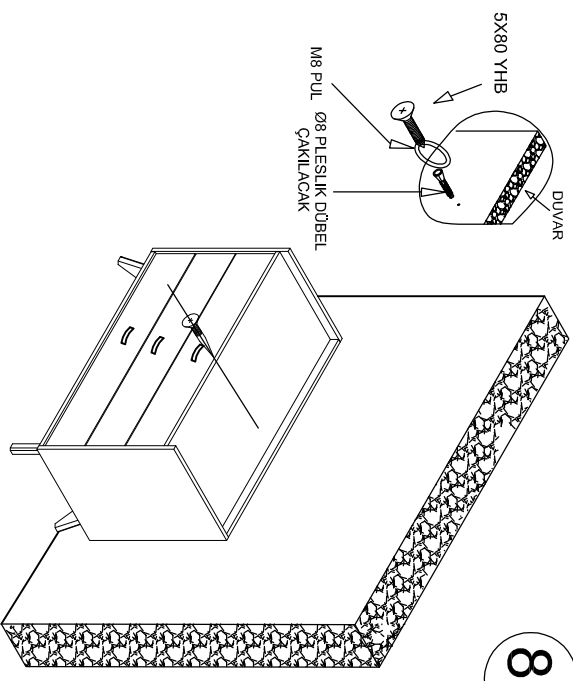

DİKKAT: ŞİFONYERİN TÜM ÇEKMECELERİ AÇIKKEN DEVRİLMEMESİ
İÇİN DUVARA MONTALAYINIZ.