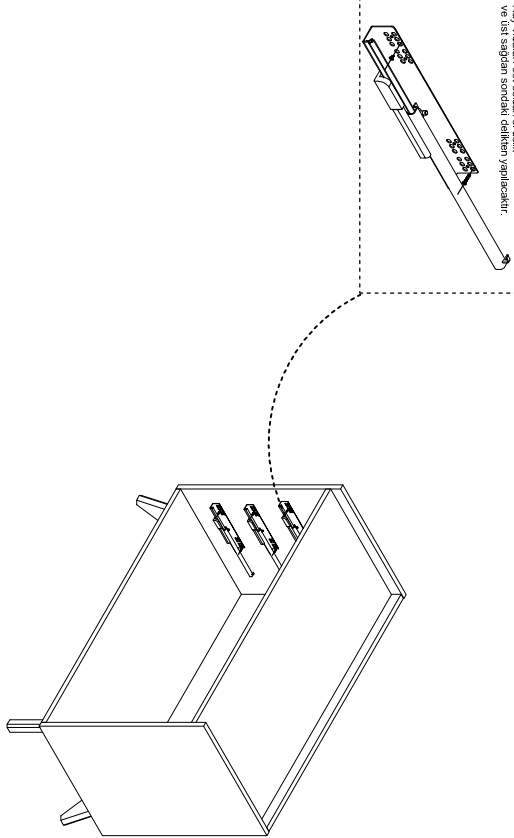

5

6

KULP MONTAJI YAPINIZ.

6.3X50
KABİN VİDASI

7

KABİN VİDASI ARKA TABLA İLE
ÜST TABLAYI BİRLEŞTİRECEKTİR.

8

DİKKAT: ŞİFONYERİN TÜM ÇEKMECELERİ AÇIKKEN DEVRİLMEMESİ
İÇİN DUVARA MONTALAYINIZ.