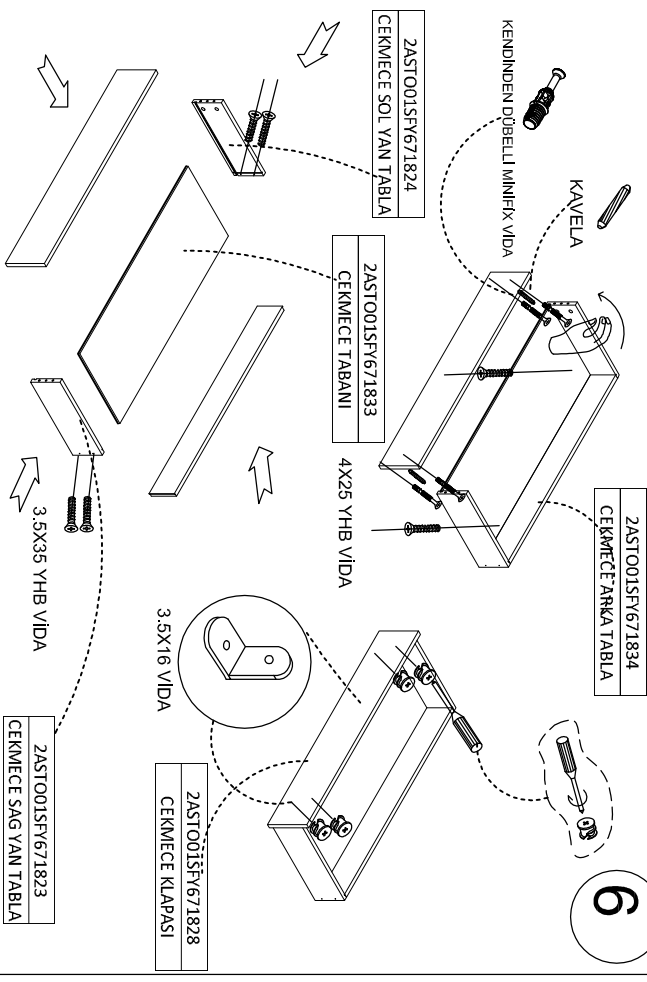

6

KULP MONTAJI YAPINIZ.

6.3X50
KABİN VİDASI

7