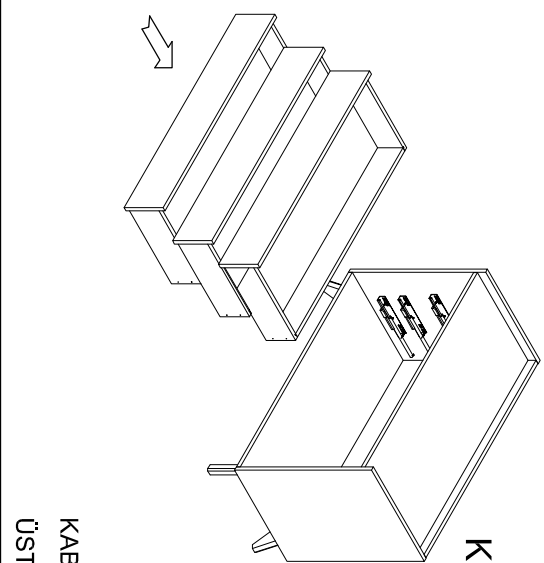

KABİN VİDASI ARKA TABLA İLE
ÜST TABLAYI BİRLEŞTİRECEKTİR.

8