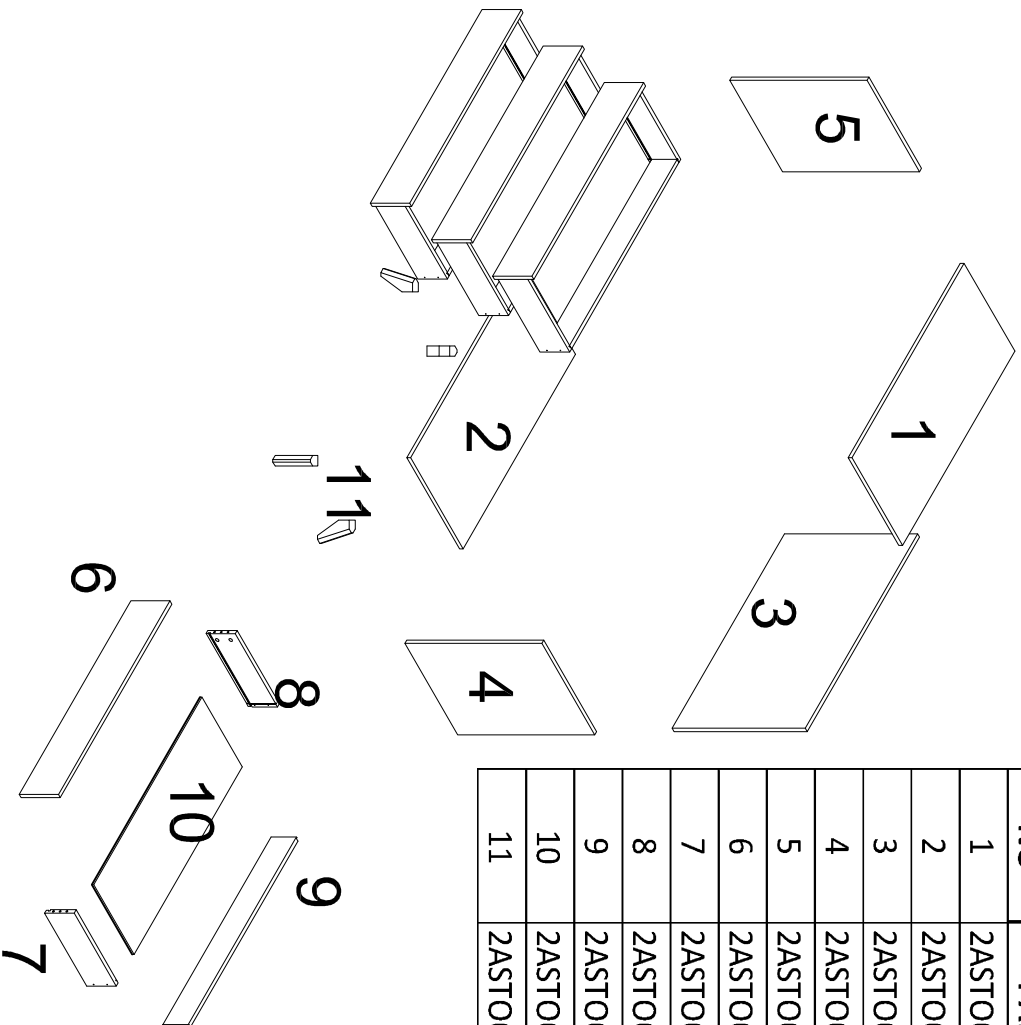

ESL01SFF505
ESTELLA ŞİFONYER

TOPLAM KUTU
TOTAL BOXES
COLLI ZAHL
3

NO	PARÇA KODU	PARÇA ADI	ADET	KUTU
1	ZAST001SFFV672801	UST TABLA	1	2
2	ZAST001SFFV673902	CATILMIS ALT TABLA	1	2
3	ZAST001SFFV671816	ARKA TABLA	1	2
4	ZAST001SFFV671803	SAG YAN TABLA	1	3
5	ZAST001SFFV671804	SOL YAN TABLA	1	3
6	ZAST001SFFV671828	CEKMECE KLAPASI	3	3
7	ZAST001SFFV671823	CEKMECE SAG YAN TABLA	3	3
8	ZAST001SFFV671824	CEKMECE SOL YAN TABLA	3	3
9	ZAST001SFFV671834	CEKMECE ARKA TABLA	3	3
10	ZAST001SFFV671833	CEKMECE TABANI	3	3
11	ZAST001AYK673607	CILALI AYAK	4	1

444 6 999

Toll-free information line only
for domestic calls-Türkiye

GM-FO-054/REV01

NO	PARÇA ADI	ADET	KUTU
1	KABİN VIDASI	2 ADET	3 ADET
2	M8 PUL	1 ADET	3 ADET
3	DİBEL 8x50 YHB	1 ADET	3 ADET
4	PLESLİK POLİGRIT	4 ADET	3 ADET
5	5x80 YHB SUNTA VIDASI	1 ADET	3 ADET
6	3,5x16 YHB SUNTA VIDASI	6 ADET	3 ADET
7	3,5x35 YHB SUNTA VIDASI	12 ADET	3 ADET
8	METAL ARKALIK L BİRLEŞTİRME	6 ADET	3 ADET
9	MINİFİX 6x7,8	12 ADET	3 ADET
10	MİNİFİX ÇEKİRTEME (18 mm)	6 ADET	3 ADET
11	MİNİFİX YHB VIDA	12 ADET	3 ADET
12	RAY SOL	6 ADET	3 ADET
13	RAY SAĞ	6 ADET	3 ADET
14	KAVELA	18 ADET	3 ADET
15	MAX22 KULP VIDASI	6 ADET	3 ADET
16	KULP	3 ADET	3 ADET

6.3X13.5 EURO VİDA İLE MONTAJI YAPINIZ.
Ray vidaları üst soldan 3. delik
ve üst sağdan soldan doğru çakılacaktır.

5

6

KULP MONTAJI YAPINIZ.

6.3X50
KABİN VİDASI

7

KABİN VİDASI ARKA TABLA İLE
ÜST TABLAYI BİRLEŞTİRECEKTİR.

8

DİKKAT: ŞİFONYERİN TÜM ÇEKMECELERİ AÇIKKEN DEVRİLMEMESİ
İÇİN DUVARA MONTALAYINIZ.