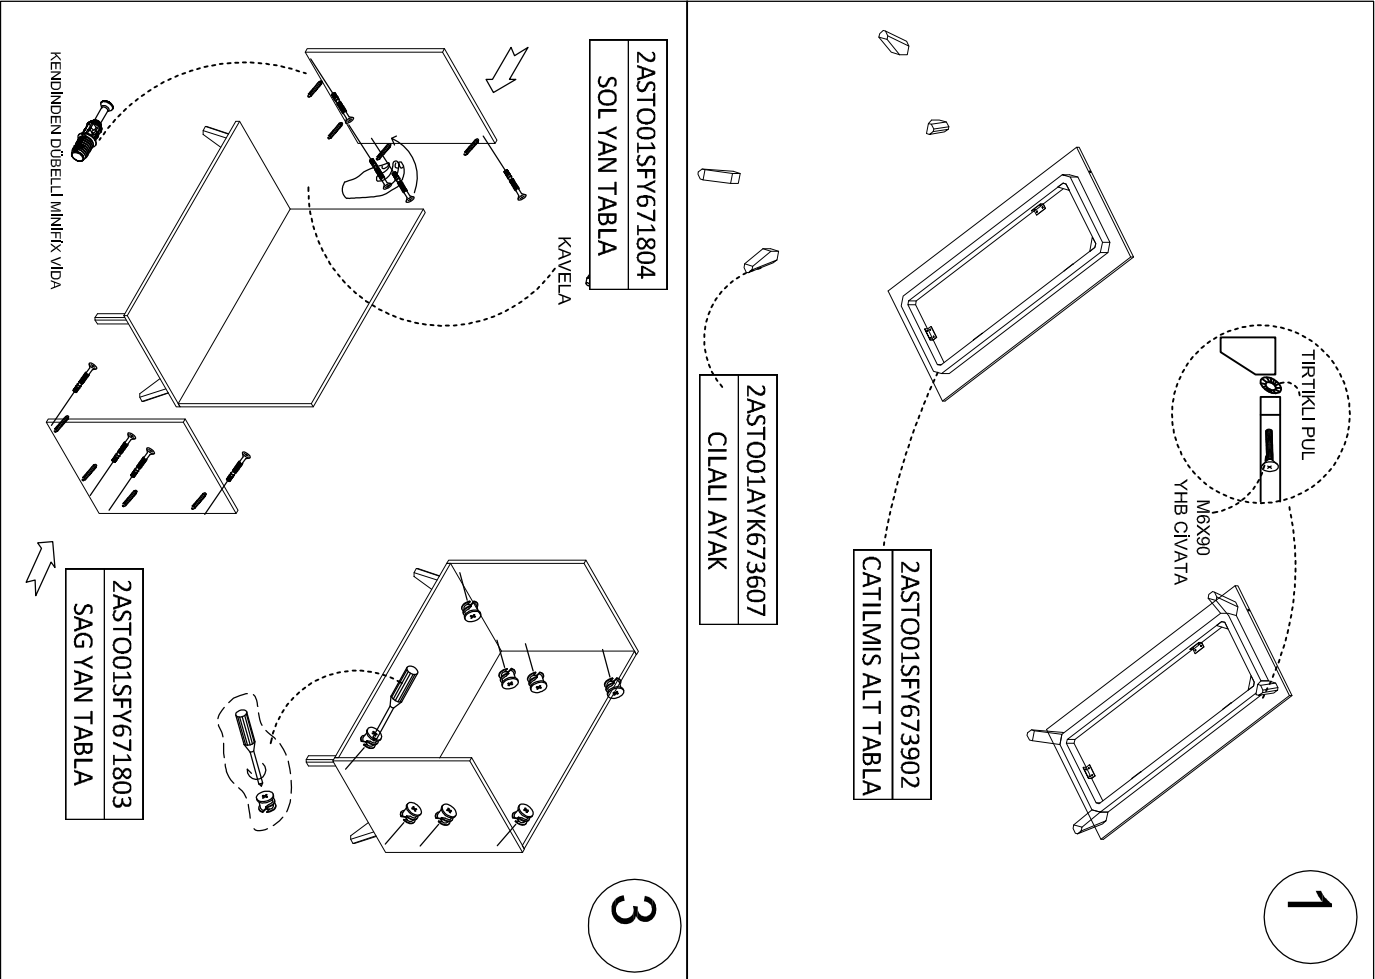

PLEASE RETAIN THE LABEL INFORMATION ON THE PACKAGES. DO NOT START ASSEMBLY IF THERE ARE ANY MISSING ITEMS IN THE PACKAGE.

THE MANUFACTURER IS NOT RESPONSIBLE FOR ANY DAMAGES THAT MAY BE INCURRED DURING THE ASSEMBLY PROCESS AND LATER ON DUE TO THE MISUSE OF BUYERS.
KULLANIM SÜRESİNDEKİ ETİKET BİLGİLERİNİ SAKLAYINIZ KULLANIM SÜRESİNDE EKŞİK PARÇAYA WARSAYI. ÜSTÜN MONTAJLA BAŞLAYINIZ.
MONTAJ ESNASINDA VE DAHA SONRA KULLANIMCI HATLARINDAN DOĞRUKAK HASARLARDA ÜRETİCİ FİRMA SORUMLU DEĞİLDİR.

444 6 999

Toll-free information line only
for domestic calls-Türkiye

GM-FO-054/REV01

NO	PARÇA ADI	ADET	KUTU
1	KABİN VIDASI	2 ADET	3 ADET
2	M8 PUL	1 ADET	3 ADET
3	DİBEL 8x50 YHB	1 ADET	3 ADET
4	PLESLİK POLİGRIT	4 ADET	3 ADET
5	5x80 YHB SUNTA VIDASI	1 ADET	3 ADET
6	3,5x16 YHB SUNTA VIDASI	6 ADET	3 ADET
7	3,5x35 YHB SUNTA VIDASI	12 ADET	3 ADET
8	METAL ARKALIK L BİRLEŞTİRME	6 ADET	3 ADET
9	MINİFİX 6x7,8	12 ADET	3 ADET
10	MİNİFİX ÇEKİRTEME (18 mm)	6 ADET	3 ADET
11	MİNİFİX YHB VIDA	12 ADET	3 ADET
12	RAY SOL	6 ADET	3 ADET
13	RAY SAĞ	6 ADET	3 ADET
14	KAVELA	18 ADET	3 ADET
15	MAX22 KULP VIDASI	6 ADET	3 ADET
16	KULP	3 ADET	3 ADET

6.3X13.5 EURO VİDA İLE MONTAJI YAPINIZ.
Ray vidaları üst soldan 3. delik
ve üst sağdan soldan doğru çakılacaktır.

5

6

KULP MONTAJI YAPINIZ.

6.3X50
KABİN VİDASI

7

KABİN VİDASI ARKA TABLA İLE
ÜST TABLAYI BİRLEŞTİRECEKTİR.

8

DİKKAT: ŞİFONYERİN TÜM ÇEKMECELERİ AÇIKKEN DEVRİLMEMESİ
İÇİN DUVARA MONTALAYINIZ.