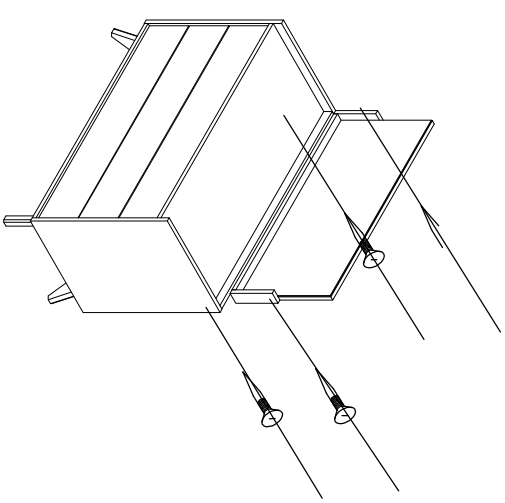

DİKKAT: Aynayı Dikkatlice Duvara Asınız. Yerine Oturduğundan Emin Olunuz.