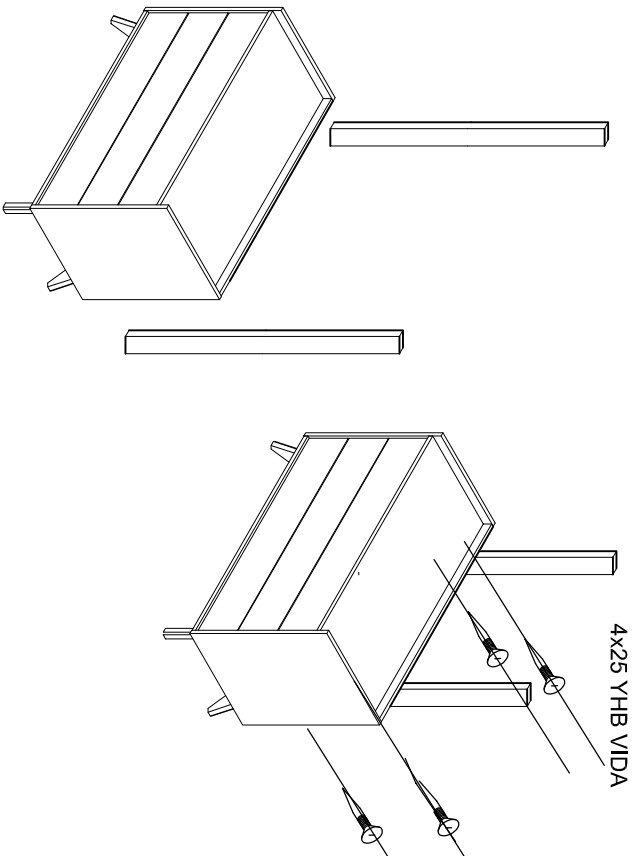

DİKKAT: Aynayı Dikkatlice Duvara Asınız. Yerine Oturduğundan Emin Olunuz.