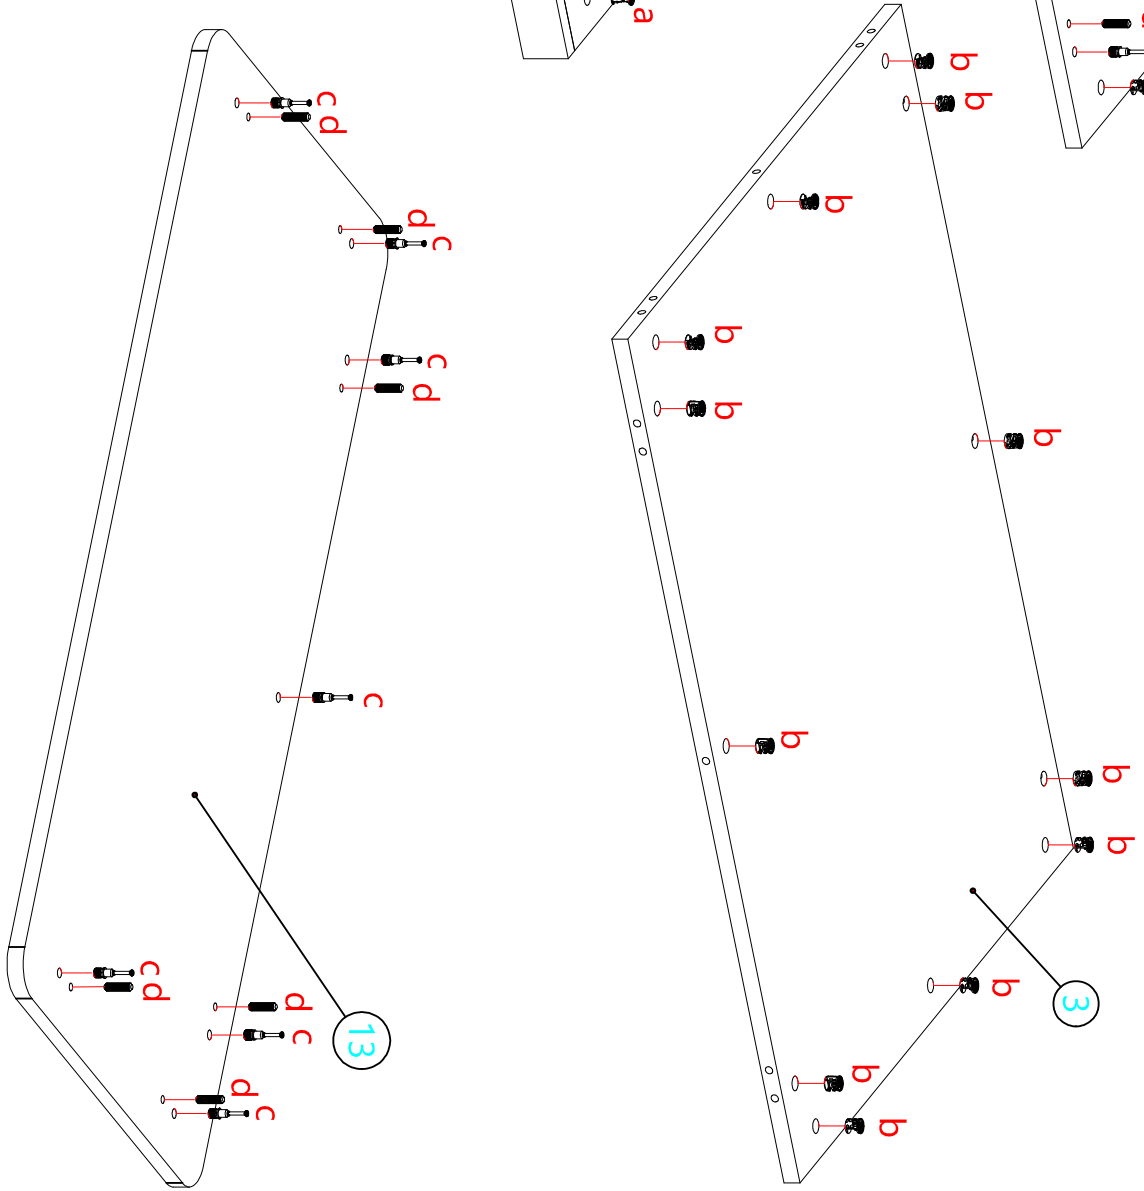

KODU	ADET
a	4
h	12
g	28
-	4
b	28
c	32
e	6
f	6
d	22
i	6
j	6
k	6

MOKA ŞİFONYER

ARC02SF428

Tepe Home®

MOKA ŞİFONYER

ARC02SF428

HH Tepe Home®

2

2

3

10

11

12

4

2

3

2

3

8

9

5

6

MOKA ŞİFONYER
ARC02SF428

Tepe Home®