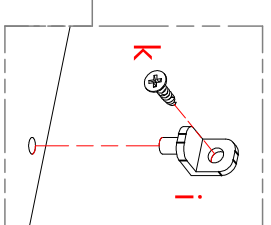

KODU	ADET
a	4
h	12
g	28
-	4
b	28
c	32
e	6
f	6
d	22
i	6
j	6
k	6

MOKA ŞİFONYER

ARC02SF428

Tepe Home®

MOKA ŞİFONYER

ARC02SF428

HH Tepe Home®

2