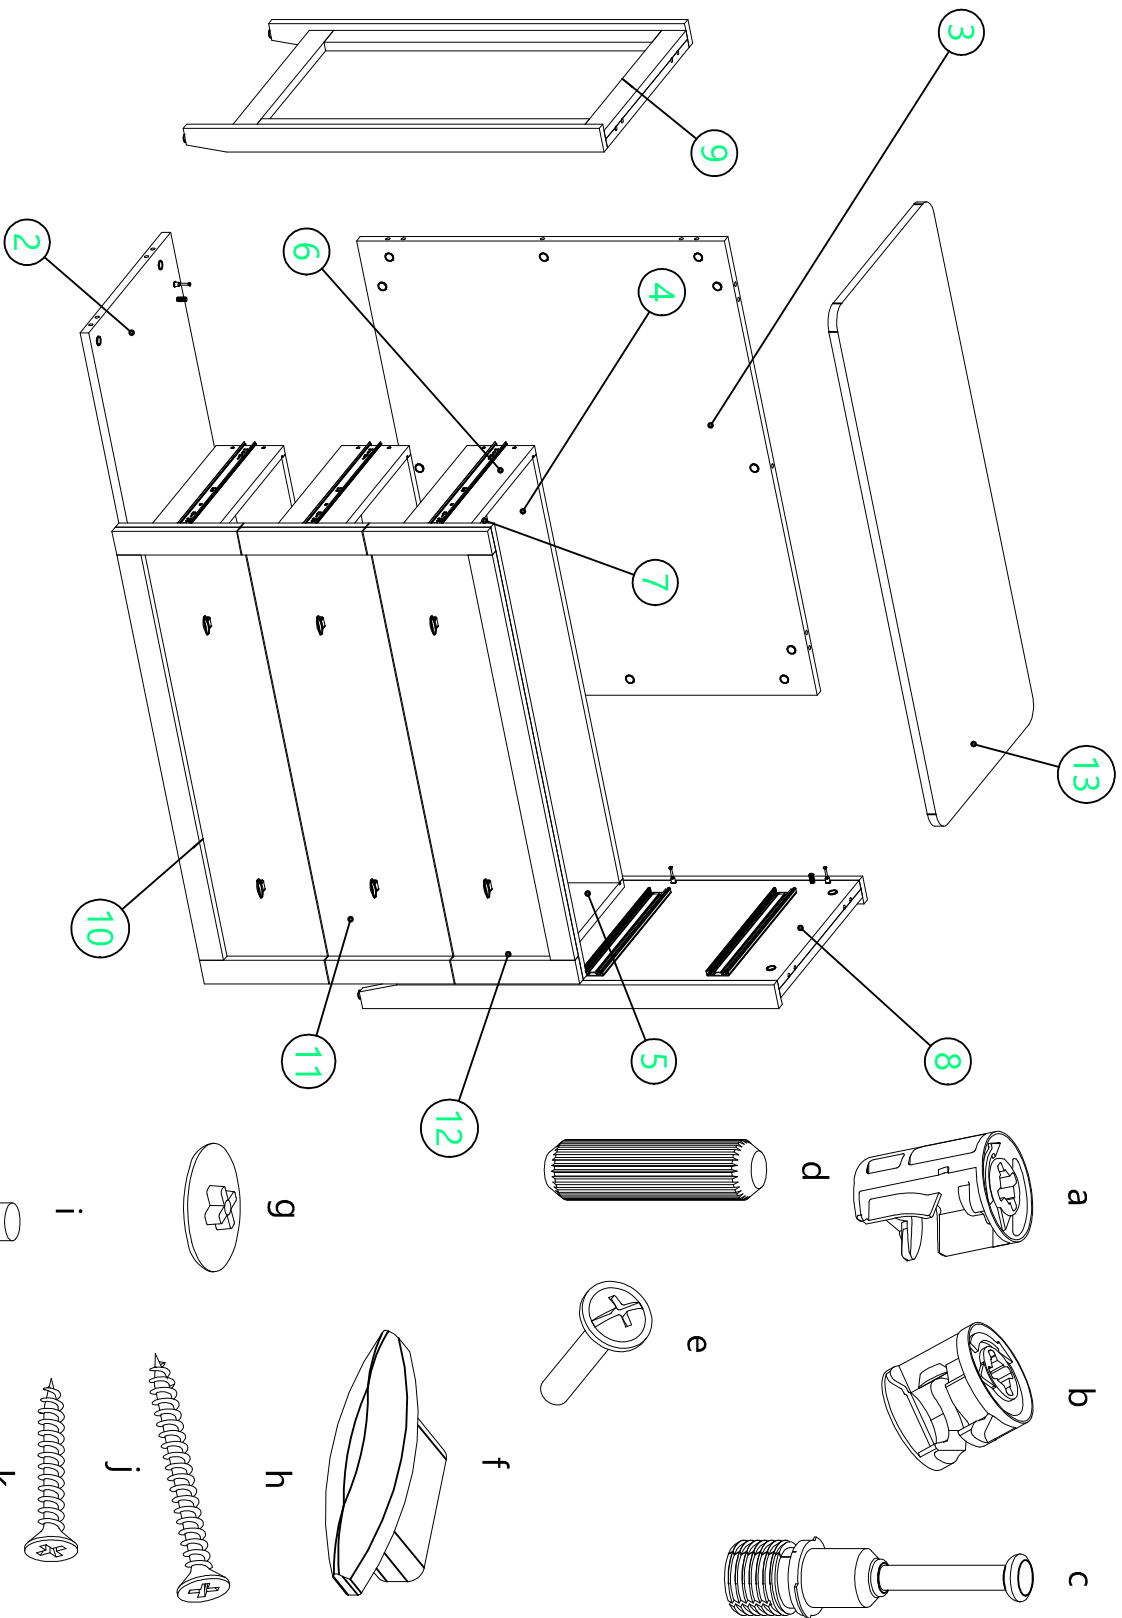

KODU	ADET
a	4
h	12
g	28
-	4
b	28
c	32
e	6
f	6
d	22
i	6
j	6
k	6

MOKA ŞİFONYER

ARC02SF428

Tepe Home®

MOKA ŞİFONYER

ARC02SF428

HH Tepe Home®

2

2

3

10

11

12

4

2

3