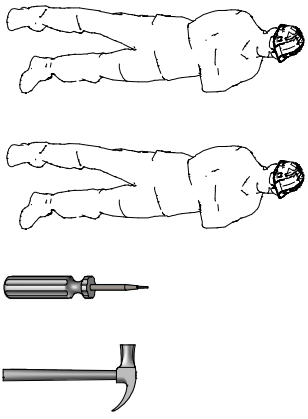

KODU	ADET
a	4
h	12
g	28
-	4
b	28
c	32
e	6
f	6
d	22
i	6
j	6
k	6

MOKA ŞİFONYER

ARC02SF428

Tepe Home®

MOKA ŞİFONYER

ARC02SF428

HH Tepe Home®

2