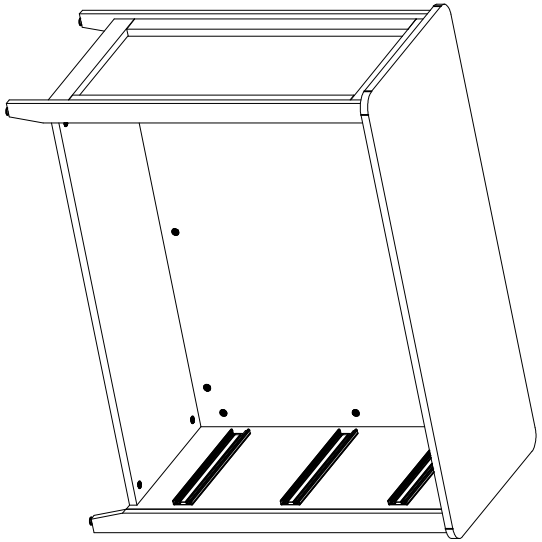

5

6

MOKA ŞİFONYER
ARC02SF428

Tepe Home®

5