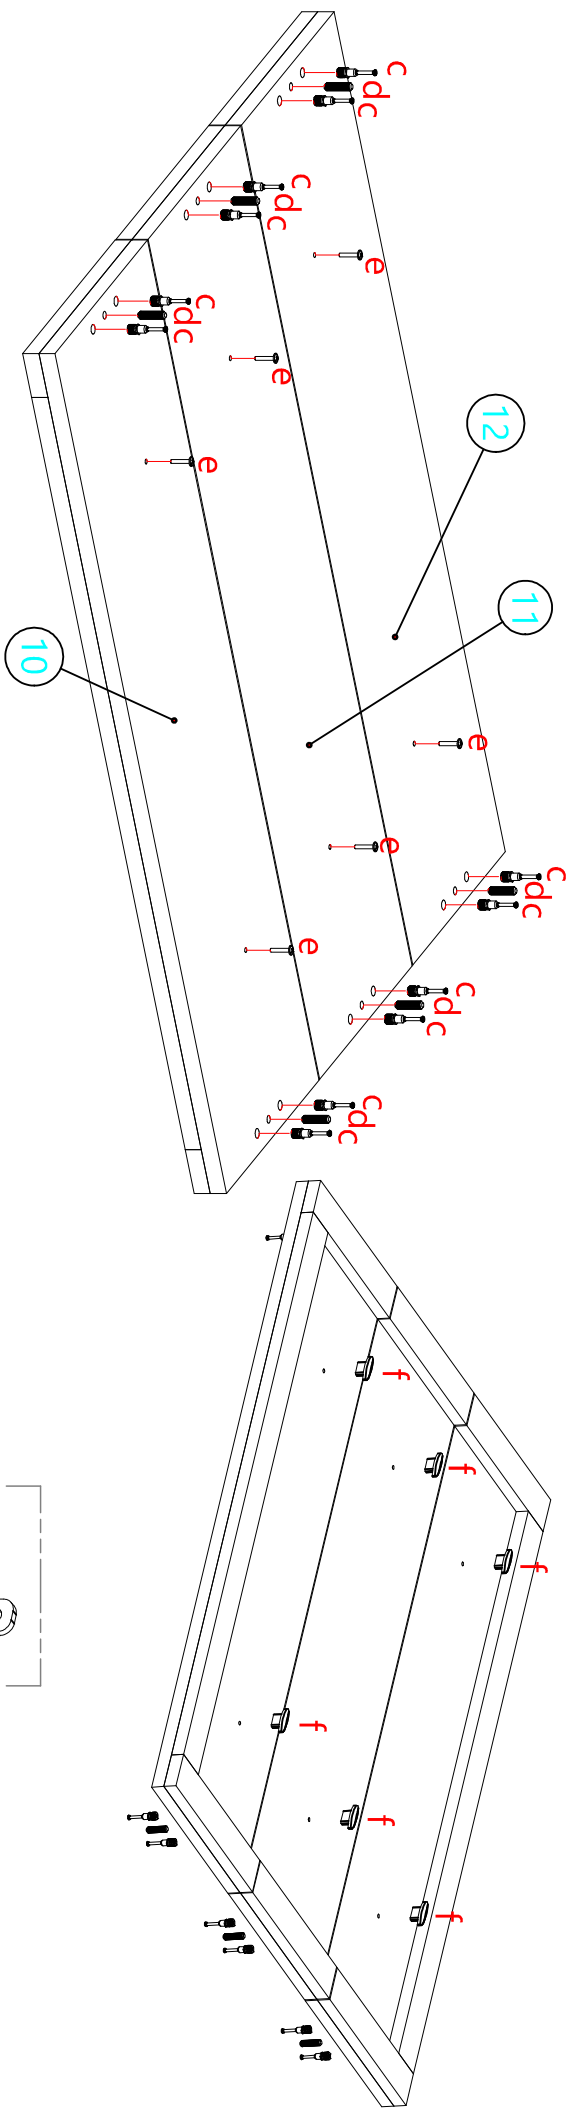

KODU	ADET
a	4
h	12
g	28
-	4
b	28
c	32
e	6
f	6
d	22
i	6
j	6
k	6

MOKA ŞİFONYER

ARC02SF428

Tepe Home®

MOKA ŞİFONYER

ARC02SF428

HH Tepe Home®

2

2

3

10

11

12

4

2

3

2

3

8

9

5

6

MOKA ŞİFONYER
ARC02SF428

Tepe Home®