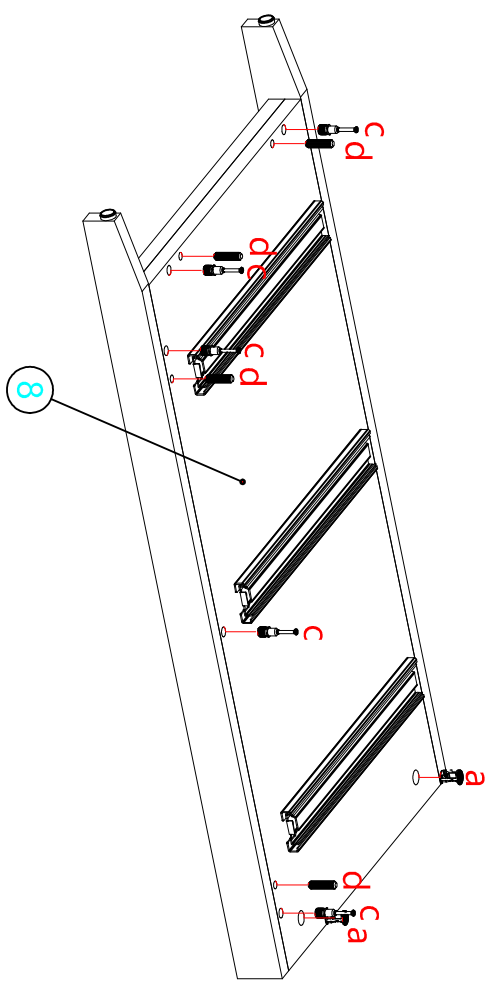

KODU	ADET
a	4
h	12
g	28
-	4
b	28
c	32
e	6
f	6
d	22
i	6
j	6
k	6

MOKA ŞİFONYER

ARC02SF428

Tepe Home®

MOKA ŞİFONYER

ARC02SF428

HH Tepe Home®

2

2

3

10

11

12

4

2

3