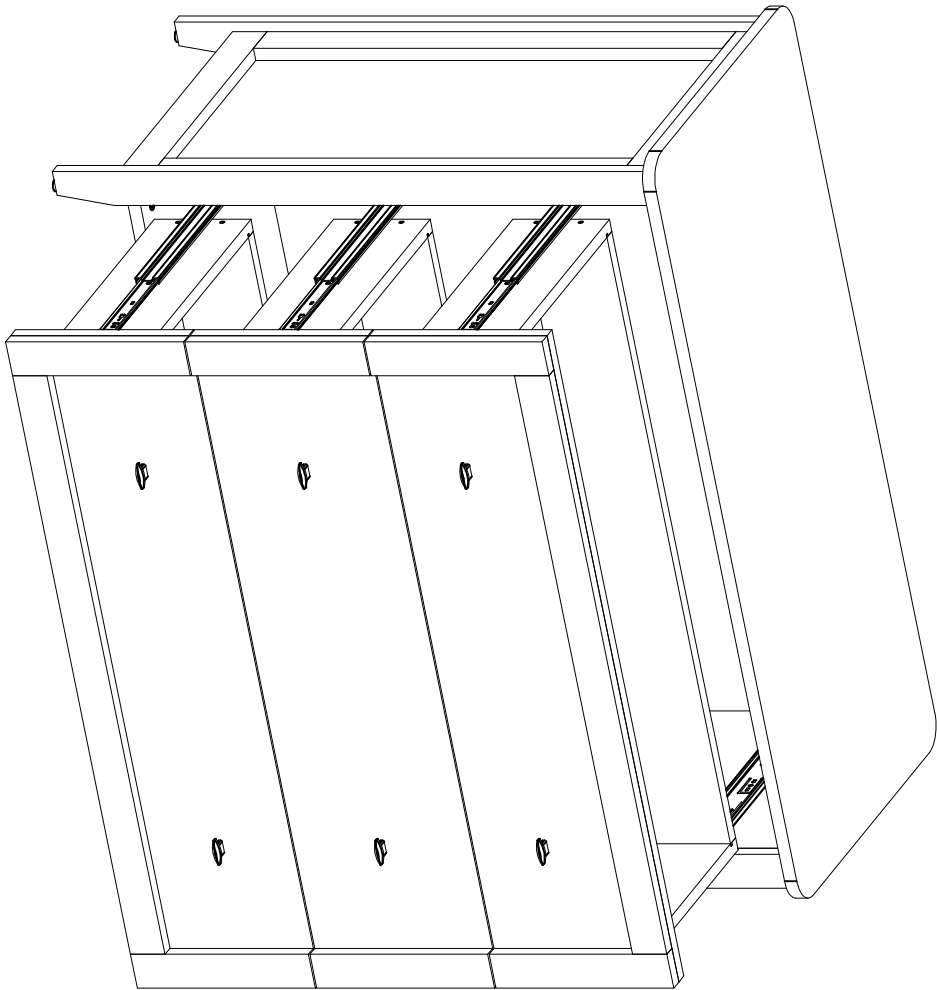

5

6

MOKA ŞİFONYER
ARC02SF428

Tepe Home®

5