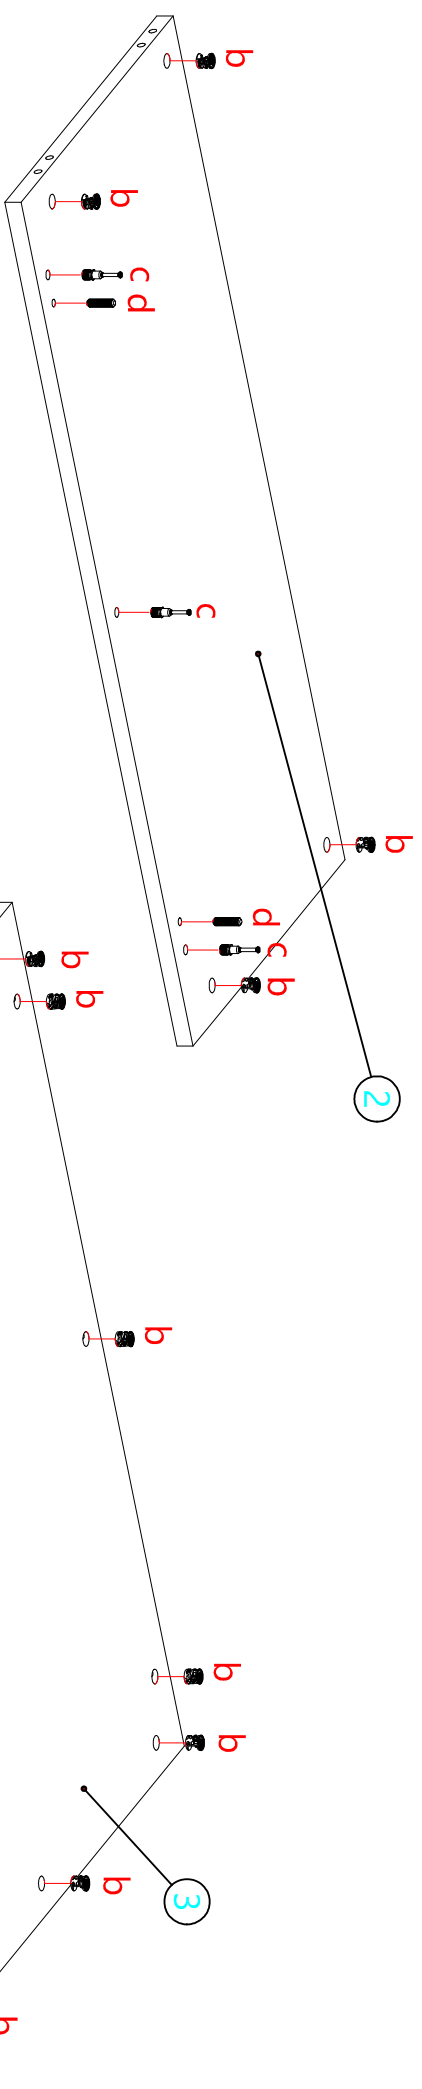

KODU	ADET
a	4
h	12
g	28
-	4
b	28
c	32
e	6
f	6
d	22
i	6
j	6
k	6

MOKA ŞİFONYER

ARC02SF428

Tepe Home®

MOKA ŞİFONYER

ARC02SF428

HH Tepe Home®

2

2

3

10

11

12

4

2

3

2

3

8

9

5

6

MOKA ŞİFONYER
ARC02SF428

Tepe Home®