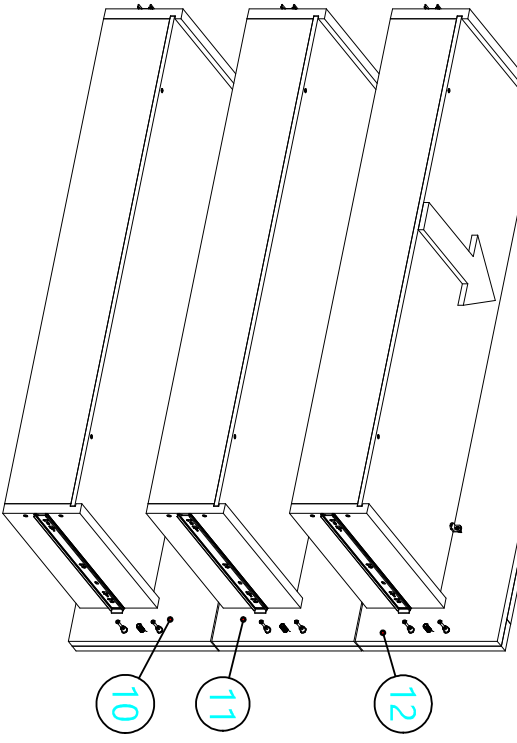

KODU	ADET
a	4
h	12
g	28
-	4
b	28
c	32
e	6
f	6
d	22
i	6
j	6
k	6

MOKA ŞİFONYER

ARC02SF428

Tepe Home®

MOKA ŞİFONYER

ARC02SF428

HH Tepe Home®

2

2

3

10

11

12

4

2

3