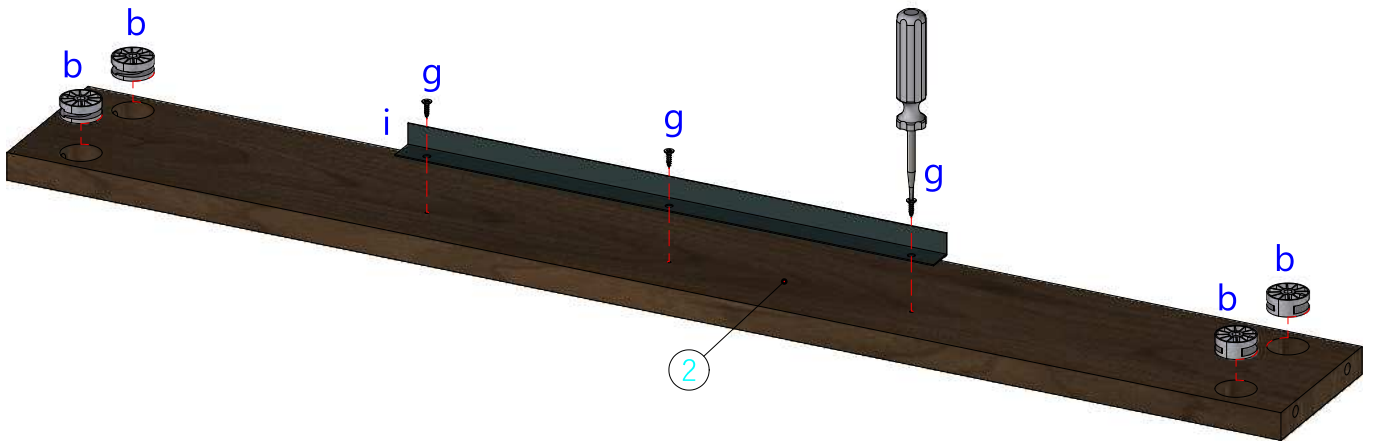

NO	KODU	ADET
1.1	a	8
1.2	b	12
1.3	c	12
1.4	d	2
1.5	e	2
1.6	f	2
1.7	g	22
1.8	h	2
1.9	i	6

SANLUCA TEK KİŞİLİK KARYOLA 120'LİK

SNL01KR791AS02

Tepe Home®

1

2

3

4