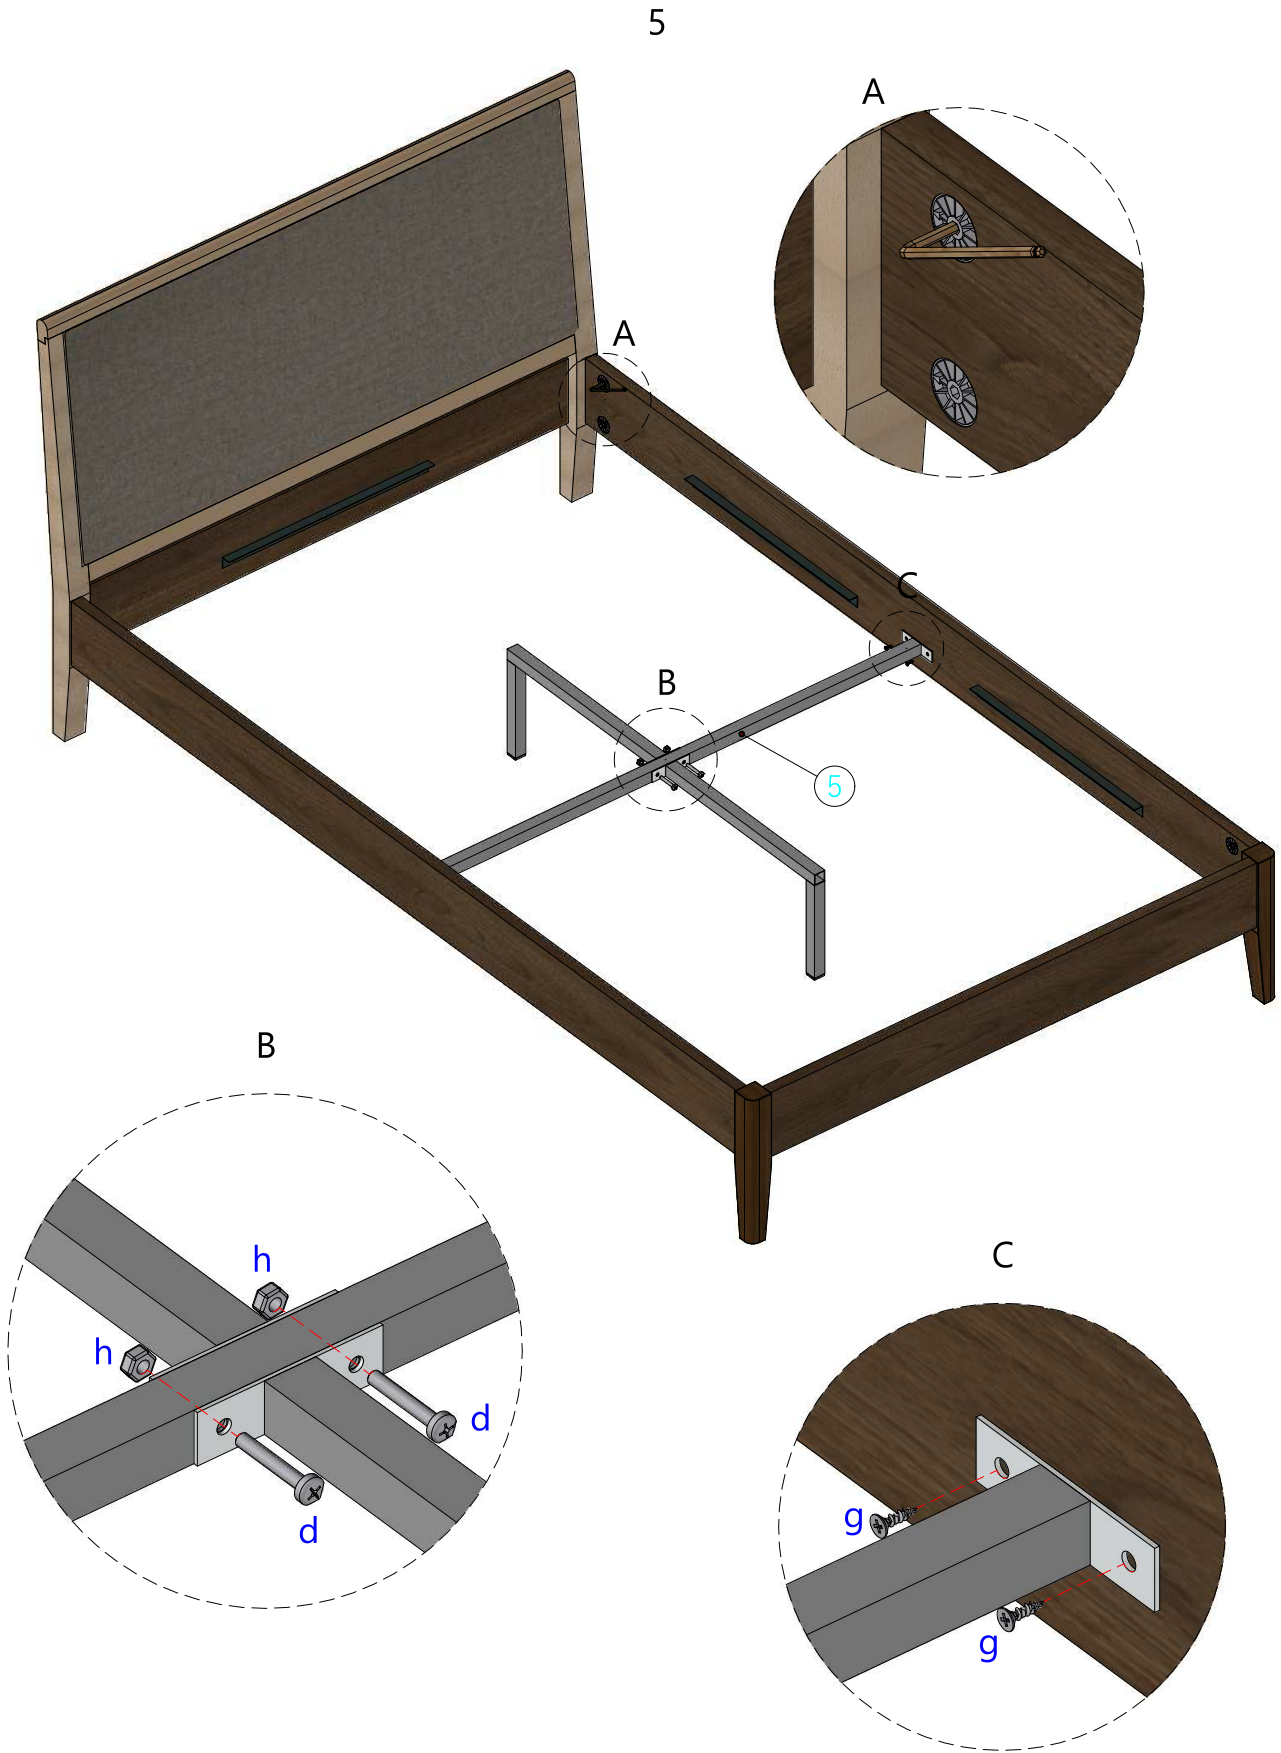

NO	KODU	ADET
1.1	a	8
1.2	b	12
1.3	c	12
1.4	d	2
1.5	e	2
1.6	f	2
1.7	g	22
1.8	h	2
1.9	i	6

SANLUCA TEK KİŞİLİK KARYOLA 120'LİK

SNL01KR791AS02

Tepe Home®

1

2

3

4