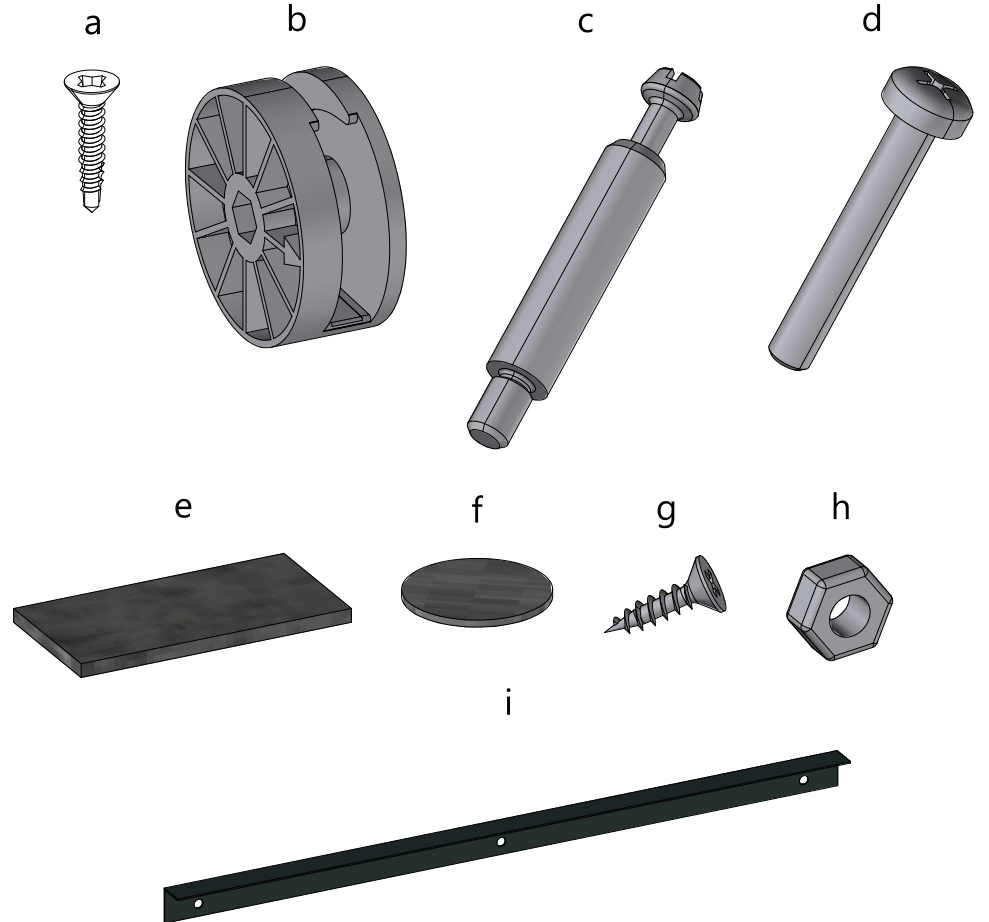

NO	KODU	ADET
1.1	a	8
1.2	b	12
1.3	c	12
1.4	d	2
1.5	e	2
1.6	f	2
1.7	g	22
1.8	h	2
1.9	i	6

SANLUCA TEK KİŞİLİK KARYOLA 120'LİK

SNL01KR791AS02

Tepe Home®

1

2

3

4