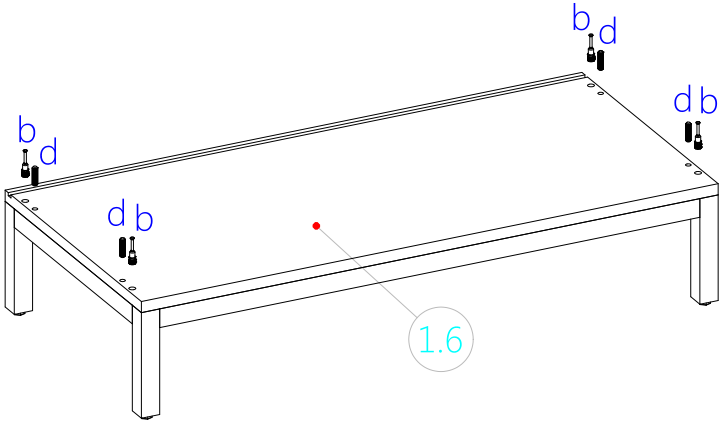

KODU	ADET
a	20
b	20
c	12
d	16
e	6
f	17
g	3
h	29
i	9
j	12

g

2x

**ORENDA ŞİFONYER**  
ORN01SF476

**Tepe Home®**

1

2

3