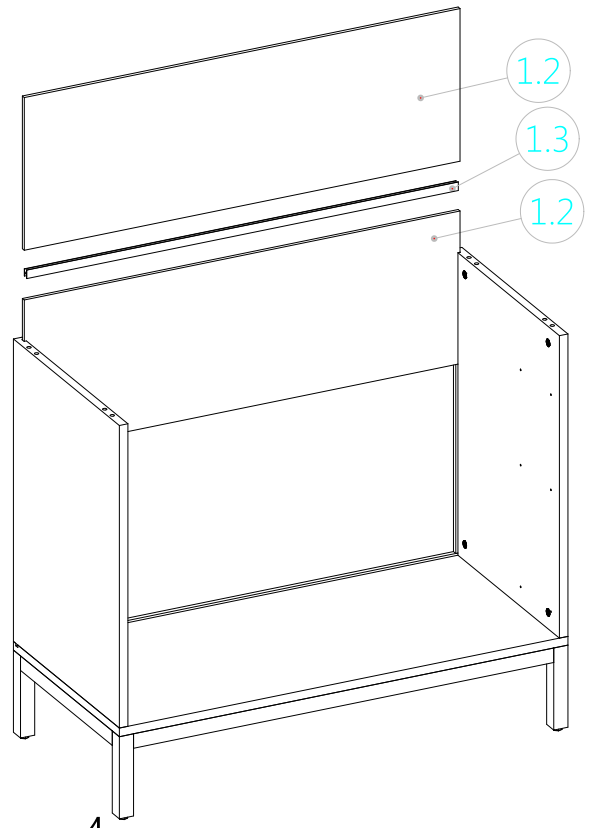

KODU	ADET
a	20
b	20
c	12
d	16
e	6
f	17
g	3
h	29
i	9
j	12

g

2x

**ORENDA ŞİFONYER**  
ORN01SF476

**Tepe Home®**

1

2

3