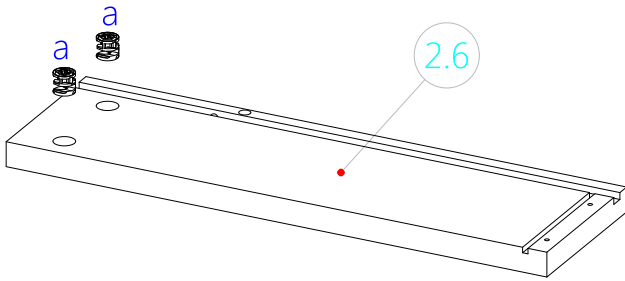

KODU	ADET
a	20
b	20
c	12
d	16
e	6
f	17
g	3
h	29
i	9
j	12

g

2x

**ORENDA ŞİFONYER**  
ORN01SF476

**Tepe Home®**

1

2

3