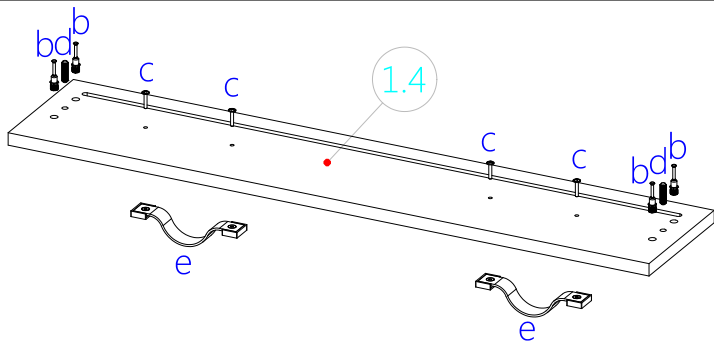

KODU	ADET
a	20
b	20
c	12
d	16
e	6
f	17
g	3
h	29
i	9
j	12

g

2x

**ORENDA ŞİFONYER**  
ORN01SF476

**Tepe Home®**

1

2

3