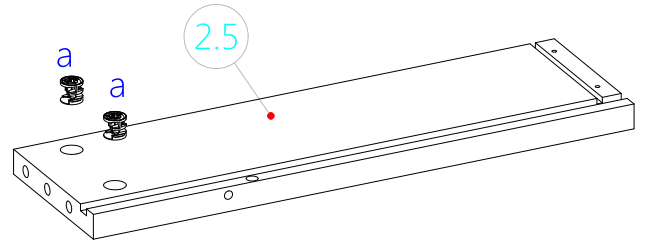

KODU	ADET
a	20
b	20
c	12
d	16
e	6
f	17
g	3
h	29
i	9
j	12

g

2x

**ORENDA ŞİFONYER**  
ORN01SF476

**Tepe Home®**

1

2

3