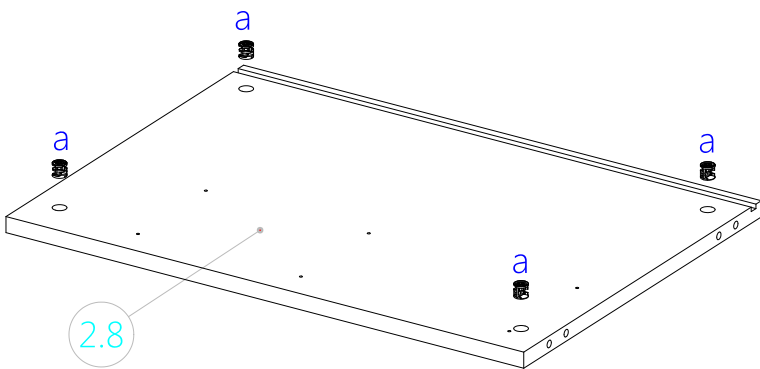

KODU	ADET
a	20
b	20
c	12
d	16
e	6
f	17
g	3
h	29
i	9
j	12

g

2x

**ORENDA ŞİFONYER**  
ORN01SF476

**Tepe Home®**

1

2

3