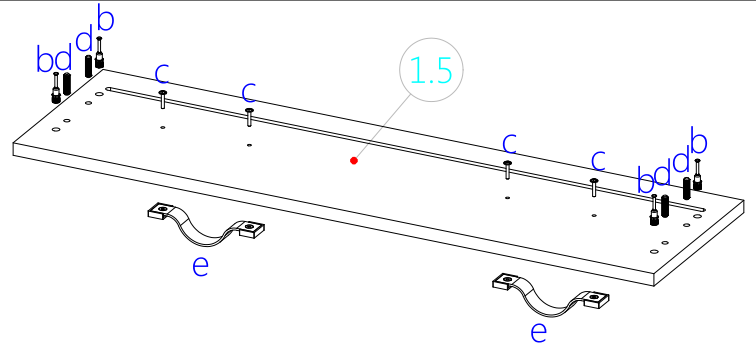

KODU	ADET
a	20
b	20
c	12
d	16
e	6
f	17
g	3
h	29
i	9
j	12

g

2x

**ORENDA ŞİFONYER**  
ORN01SF476

**Tepe Home®**

1

2

3