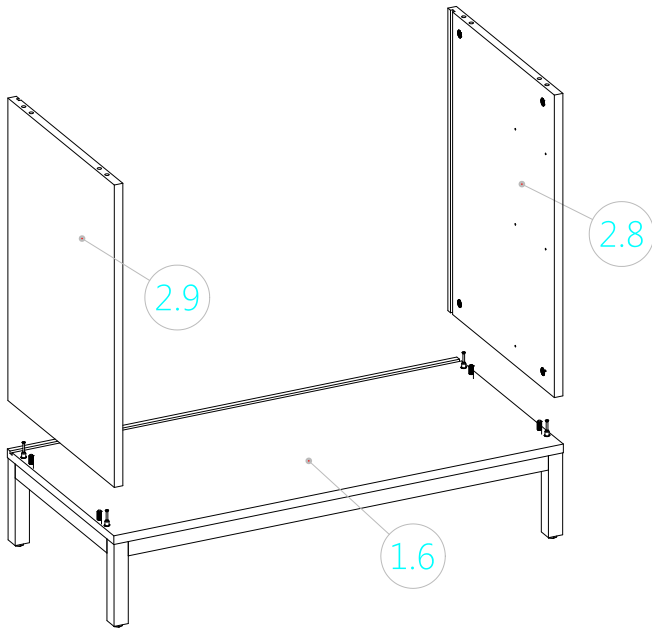

KODU	ADET
a	20
b	20
c	12
d	16
e	6
f	17
g	3
h	29
i	9
j	12

g

2x

**ORENDA ŞİFONYER**  
ORN01SF476

**Tepe Home®**

1

2

3