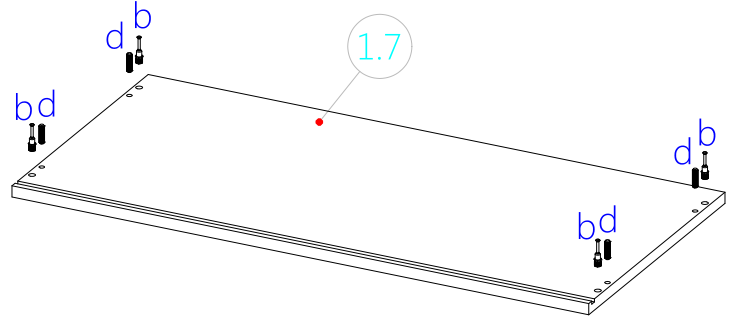

KODU	ADET
a	20
b	20
c	12
d	16
e	6
f	17
g	3
h	29
i	9
j	12

g

2x

**ORENDA ŞİFONYER**  
ORN01SF476

**Tepe Home®**

1

2

3