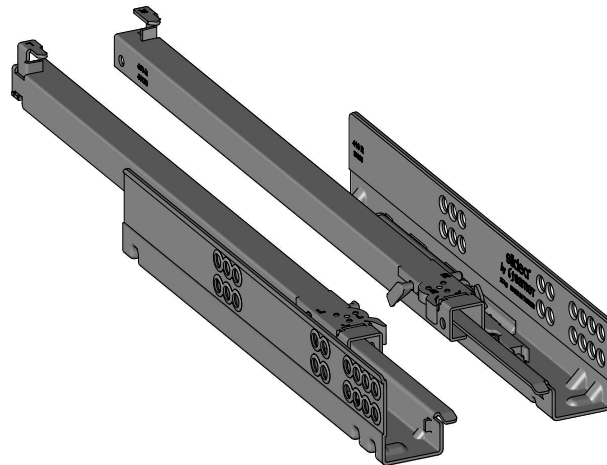

KODU	ADET
a	20
b	20
c	12
d	16
e	6
f	17
g	3
h	29
i	9
j	12

g

2x

**ORENDA ŞİFONYER**  
ORN01SF476

**Tepe Home®**

1

2

3