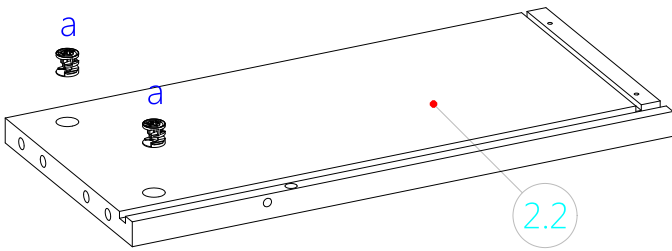

KODU	ADET
a	20
b	20
c	12
d	16
e	6
f	17
g	3
h	29
i	9
j	12

g

2x

**ORENDA ŞİFONYER**  
ORN01SF476

**Tepe Home®**

1

2

3