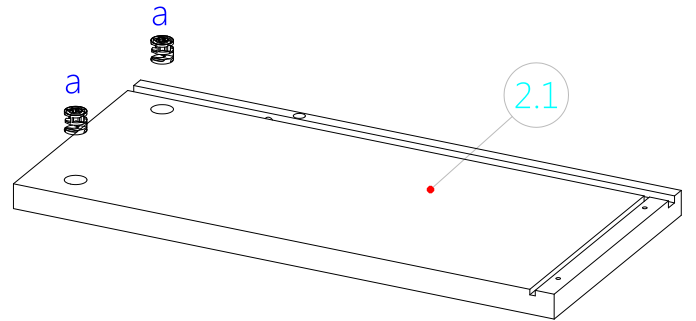

KODU	ADET
a	20
b	20
c	12
d	16
e	6
f	17
g	3
h	29
i	9
j	12

g

2x

**ORENDA ŞİFONYER**  
ORN01SF476

**Tepe Home®**

1

2

3