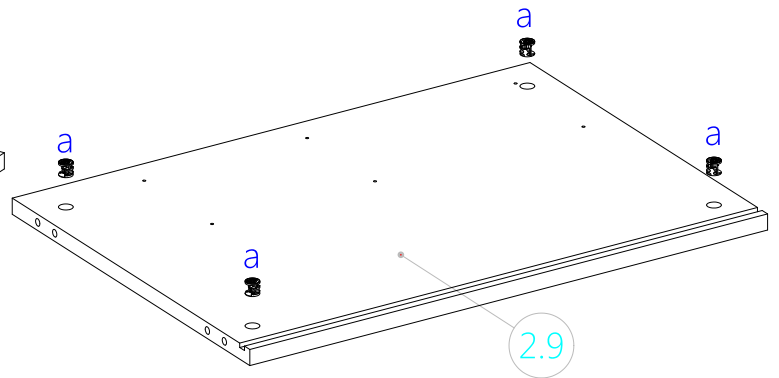

KODU	ADET
a	20
b	20
c	12
d	16
e	6
f	17
g	3
h	29
i	9
j	12

g

2x

**ORENDA ŞİFONYER**  
ORN01SF476

**Tepe Home®**

1

2

3