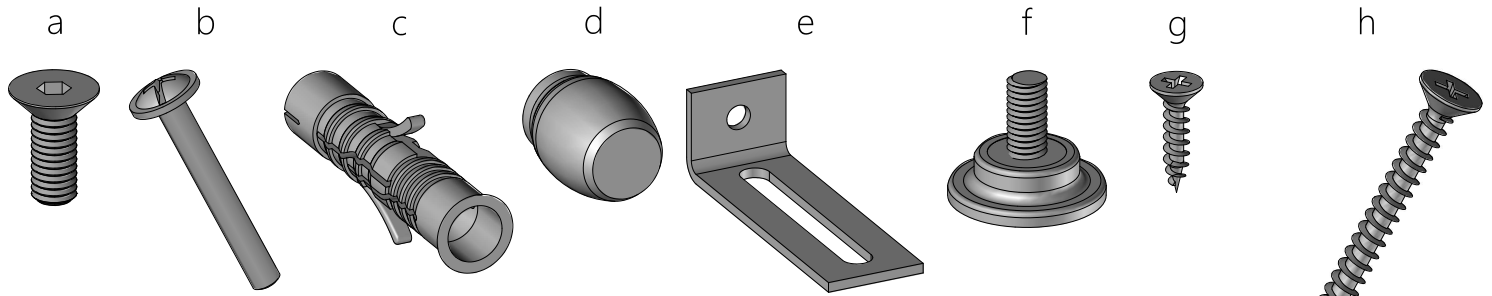

SIRA_NO	ADET	NET_BOY	NET_EN	KALINLIK
2	1	938	288	18
3	1	-	-	-
4	1	-	-	-
5	2	138	308	18
6	4	318	308	18
7	2	898	308	18
8	1	-	-	-
9	1	-	-	-
10	1	-	-	-
11	1	-	-	-
12	1	-	-	-
13	1	-	-	-

2x

8mm

Hex 5mm

KODU	ADET
a	2
b	6
c	2
d	6
e	2
f	6
g	47
h	2

D

7

E

Hole D8.00x60.00

F

8

F

wall/duvar