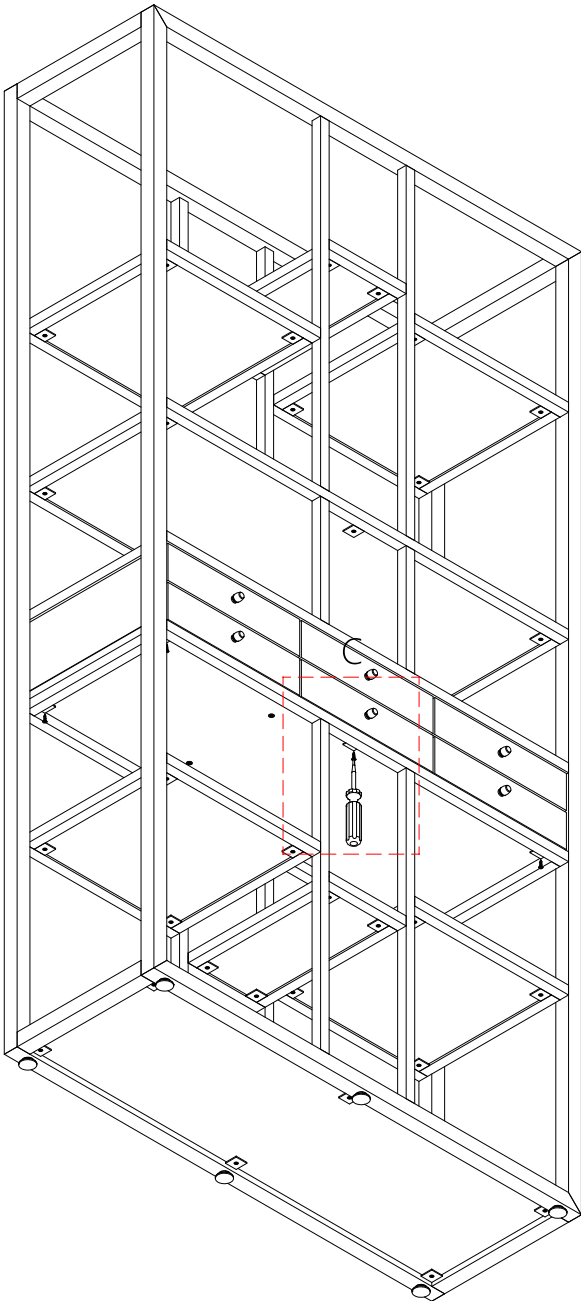

SIRA_NO	ADET	NET_BOY	NET_EN	KALINLIK
2	1	938	288	18
3	1	-	-	-
4	1	-	-	-
5	2	138	308	18
6	4	318	308	18
7	2	898	308	18
8	1	-	-	-
9	1	-	-	-
10	1	-	-	-
11	1	-	-	-
12	1	-	-	-
13	1	-	-	-

2x

8mm

Hex 5mm

KODU	ADET
a	2
b	6
c	2
d	6
e	2
f	6
g	47
h	2

1

A

2

3

4

5

C

6

D

7

E

Hole D8.00x60.00

F

8

F

wall/duvar